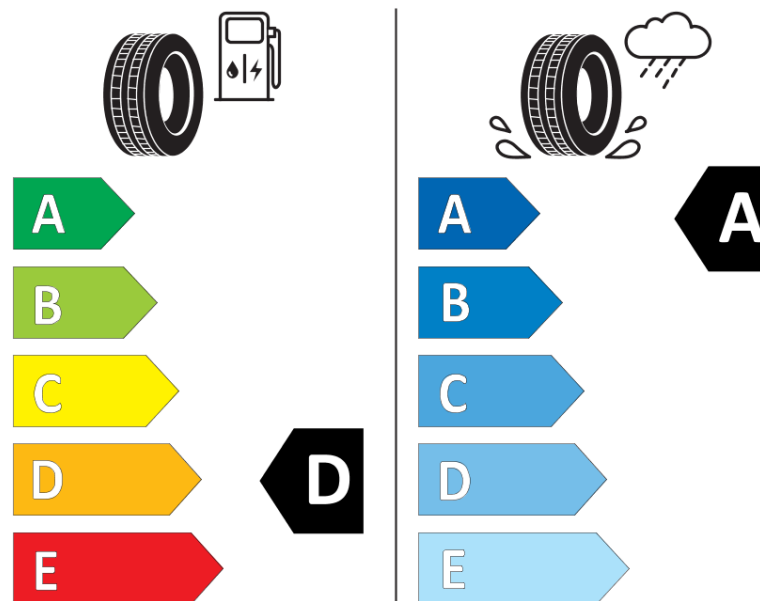

Informacijski list izdelka

UREDBA (EU) 2020/740

Ime dobavitelja ali blagovna znamka	MICHELIN
Komercialno ime	PILOT SPORT 4 S DT1
Identifikacijska koda	799142
Dimenzija	235/35ZR19
Indeks nosilnosti	91
Kategorija hitrosti	(Y)
Razred za izkoristek goriva	D
Razred za oprijem na mokri podlagi	A
Razred za zunanji kotalni hrup	B
Vrednost zunanjega kotalnega hrupa	71 dB
Zimska pnevmatika	Ne
Pnevmatika za led	Ne
Datum začetka proizvodnje	21/18
Datum konca proizvodnje	
Oznaka nosilnosti	XL
Dodatne informacije	235/35ZR19 (91Y) XLTL PILOT SPORT 4 S DT1 MI

ENERG

MICHELIN

799142

235/35ZR19 (91Y) XL

C1

2020/740