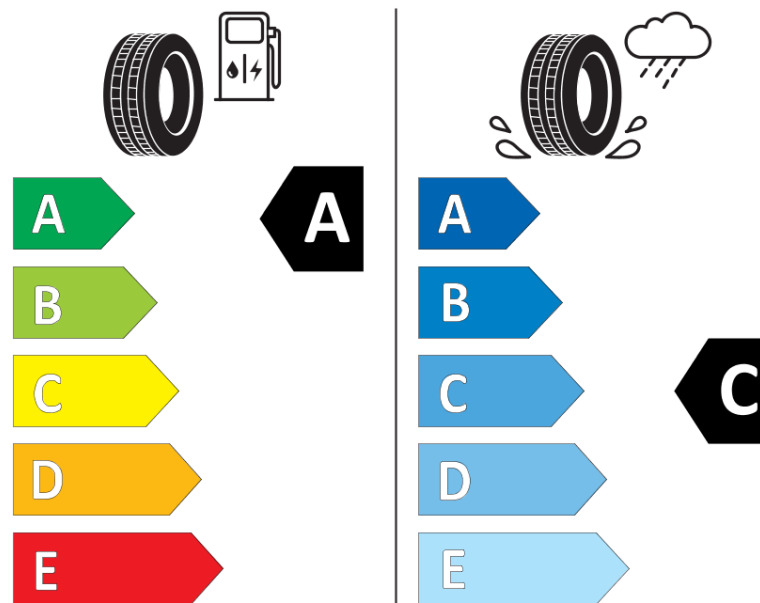

Informacijski list izdelka

UREDBA (EU) 2020/740

Ime dobavitelja ali blagovna znamka	MICHELIN
Komercialno ime	PRIMACY ALL SEASON LR
Identifikacijska koda	813918
Dimenzija	275/55R20
Indeks nosilnosti	117
Kategorija hitrosti	W
Razred za izkoristek goriva	A
Razred za oprijem na mokri podlagi	C
Razred za zunanji kotalni hrup	B
Vrednost zunanjega kotalnega hrupa	72 dB
Zimska pnevmatika	Ne
Pnevmatika za led	Ne
Datum začetka proizvodnje	28/21
Datum konca proizvodnje	01/27
Oznaka nosilnosti	XL
Dodatne informacije	275/55R20 117W XL TL PRIMACY ALL SEASON LR MI

ENERG

MICHELIN

813918

275/55R20 117 W XL

C1

2020/740