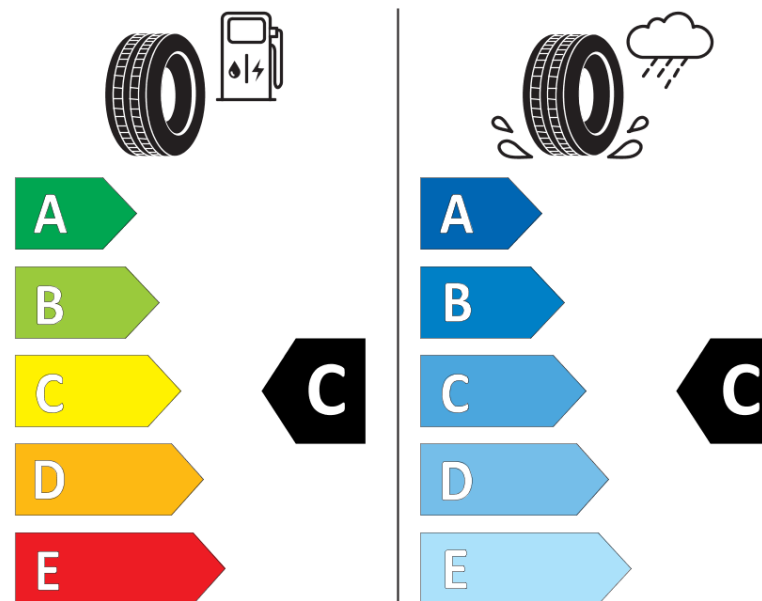

Informacijski list izdelka

UREDBA (EU) 2020/740

Ime dobavitelja ali blagovna znamka	MICHELIN
Komercialno ime	PILOT ALPIN 5 SUV
Identifikacijska koda	817432
Dimenzija	315/40R21
Indeks nosilnosti	115
Kategorija hitrosti	V
Razred za izkoristek goriva	C
Razred za oprijem na mokri podlagi	C
Razred za zunanji kotalni hrup	B
Vrednost zunanjega kotalnega hrupa	73 dB
Zimska pnevmatika	Da
Pnevmatika za led	Ne
Datum začetka proizvodnje	49/18
Datum konca proizvodnje	
Oznaka nosilnosti	XL
Dodatne informacije	315/40 R21 115V XL TL PILOT ALPIN 5 SUV MI

ENERG

MICHELIN

817432

315/40R21 115 V

C1