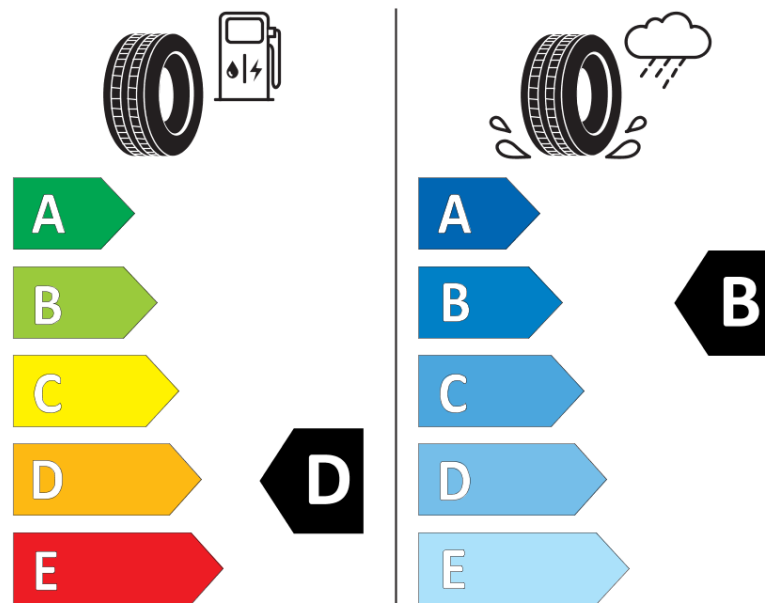

Informacijski list izdelka

UREDBA (EU) 2020/740

Ime dobavitelja ali blagovna znamka	MICHELIN
Komercialno ime	CROSSCLIMATE+
Identifikacijska koda	823776
Dimenzija	205/60R16
Indeks nosilnosti	96
Kategorija hitrosti	W
Razred za izkoristek goriva	D
Razred za oprijem na mokri podlagi	B
Razred za zunanji kotalni hrup	A
Vrednost zunanjega kotalnega hrupa	69 dB
Zimska pnevmatika	Da
Pnevmatika za led	Ne
Datum začetka proizvodnje	45/17
Datum konca proizvodnje	
Oznaka nosilnosti	XL
Dodatne informacije	205/60 R16 96W XL TL CROSSCLIMATE+ ZP MI

ENERG

MICHELIN

823776

205/60R16 96 W

C1