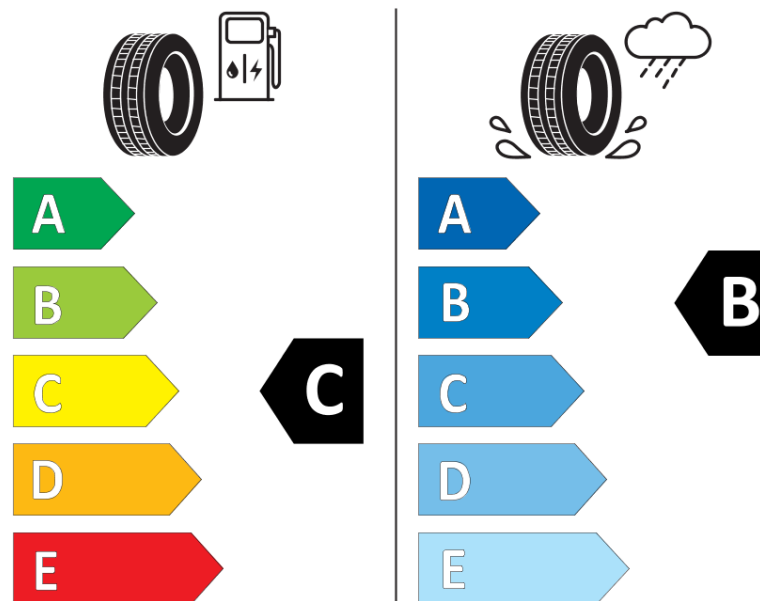

## Informacijski list izdelka

UREDBA (EU) 2020/740

Ime dobavitelja ali blagovna znamka	<b>MICHELIN</b>
Komercialno ime	<b>ALPIN 7</b>
Identifikacijska koda	<b>832301</b>
Dimenzija	<b>195/55R16</b>
Indeks nosilnosti	<b>91</b>
Kategorija hitrosti	<b>T</b>
Razred za izkoristek goriva	<b>C</b>
Razred za oprijem na mokri podlagi	<b>B</b>
Razred za zunanji kotalni hrup	<b>B</b>
Vrednost zunanjega kotalnega hrupa	<b>71 dB</b>
Zimska pnevmatika	<b>Da</b>
Pnevmatika za led	<b>Ne</b>
Datum začetka proizvodnje	<b>48/22</b>
Datum konca proizvodnje	
Oznaka nosilnosti	<b>XL</b>
Dodatne informacije	<b>195/55R16 91T XL ALPIN 7 MI</b>

# ENERG

**MICHELIN**

832301

195/55R16 91 T XL

C1

2020/740