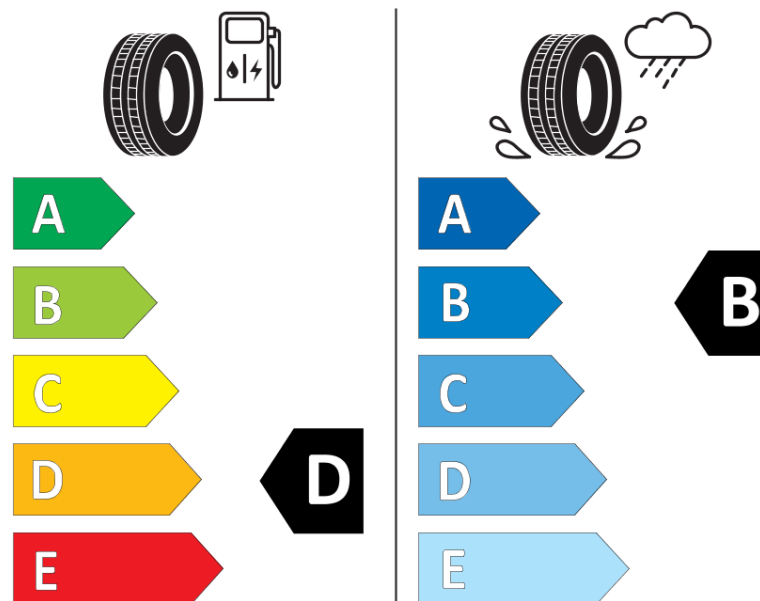

Informacijski list izdelka

UREDBA (EU) 2020/740

Ime dobavitelja ali blagovna znamka	MICHELIN
Komercialno ime	PILOT SPORT S 5 *
Identifikacijska koda	836325
Dimenzija	HL295/35ZR21
Indeks nosilnosti	110
Kategorija hitrosti	(Y)
Razred za izkoristek goriva	D
Razred za oprijem na mokri podlagi	B
Razred za zunanji kotalni hrup	B
Vrednost zunanjega kotalnega hrupa	75 dB
Zimska pnevmatika	Ne
Pnevmatika za led	Ne
Datum začetka proizvodnje	38/23
Datum konca proizvodnje	
Oznaka nosilnosti	XL
Dodatne informacije	HL295/35 ZR21 (110Y) XL TL PILOT SPORT S 5 * MI

ENERG

MICHELIN

836325

HL295/35ZR21 (110Y) XL

C1

2020/740