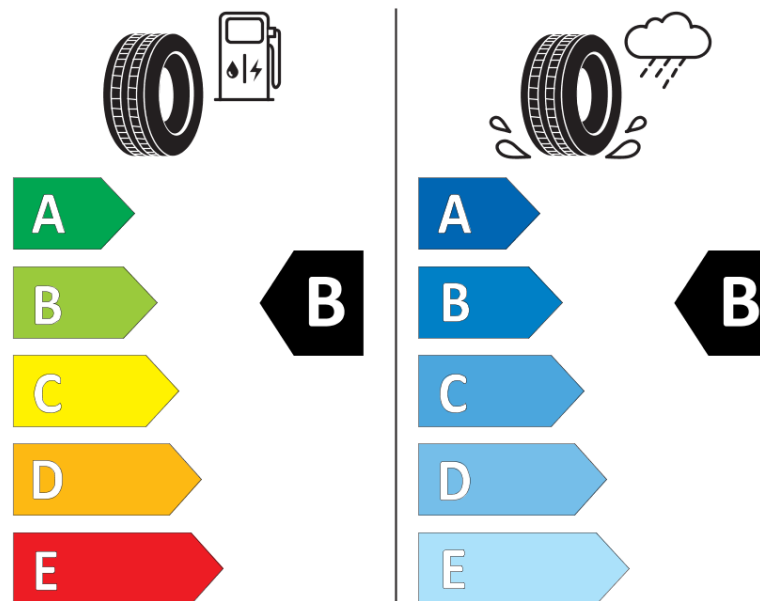

## Informacijski list izdelka

UREDBA (EU) 2020/740

Ime dobavitelja ali blagovna znamka	<b>MICHELIN</b>
Komercialno ime	<b>CROSSCLIMATE 2</b>
Identifikacijska koda	<b>846108</b>
Dimenzija	<b>205/55R17</b>
Indeks nosilnosti	<b>95</b>
Kategorija hitrosti	<b>V</b>
Razred za izkoristek goriva	<b>B</b>
Razred za oprijem na mokri podlagi	<b>B</b>
Razred za zunanji kotalni hrup	<b>A</b>
Vrednost zunanjega kotalnega hrupa	<b>69 dB</b>
Zimska pnevmatika	<b>Da</b>
Pnevmatika za led	<b>Ne</b>
Datum začetka proizvodnje	<b>42/19</b>
Datum konca proizvodnje	
Oznaka nosilnosti	<b>XL</b>
Dodatne informacije	<b>205/55 R17 95V XL TL CROSSCLIMATE 2 MI</b>

# ENERG

**MICHELIN**

846108

205/55R17 95 V XL

C1

2020/740