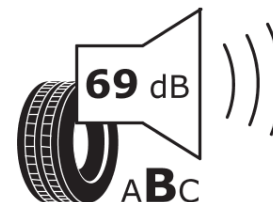

ENERG

MICHELIN

861285

185/65R15 88 H

C1