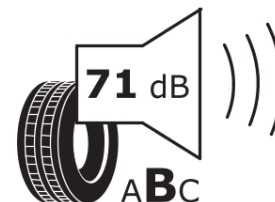

ENERG

MICHELIN

865202

225/40R18 92 Y

C1