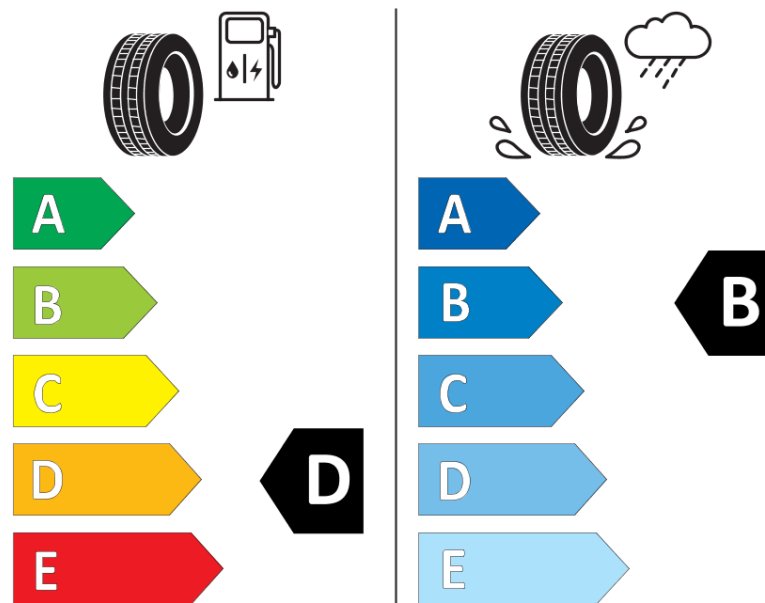

Informacijski list izdelka

UREDBA (EU) 2020/740

Ime dobavitelja ali blagovna znamka	MICHELIN
Komercialno ime	CROSSCLIMATE+
Identifikacijska koda	865202
Dimenzija	225/40R18
Indeks nosilnosti	92
Kategorija hitrosti	Y
Razred za izkoristek goriva	D
Razred za oprijem na mokri podlagi	B
Razred za zunanji kotalni hrup	B
Vrednost zunanjega kotalnega hrupa	71 dB
Zimska pnevmatika	Da
Pnevmatika za led	Ne
Datum začetka proizvodnje	10/19
Datum konca proizvodnje	
Oznaka nosilnosti	XL
Dodatne informacije	225/40 R18 92Y XL TL CROSSCLIMATE+ ZP MI

ENERG

MICHELIN

865202

225/40R18 92 Y

C1

2020/740