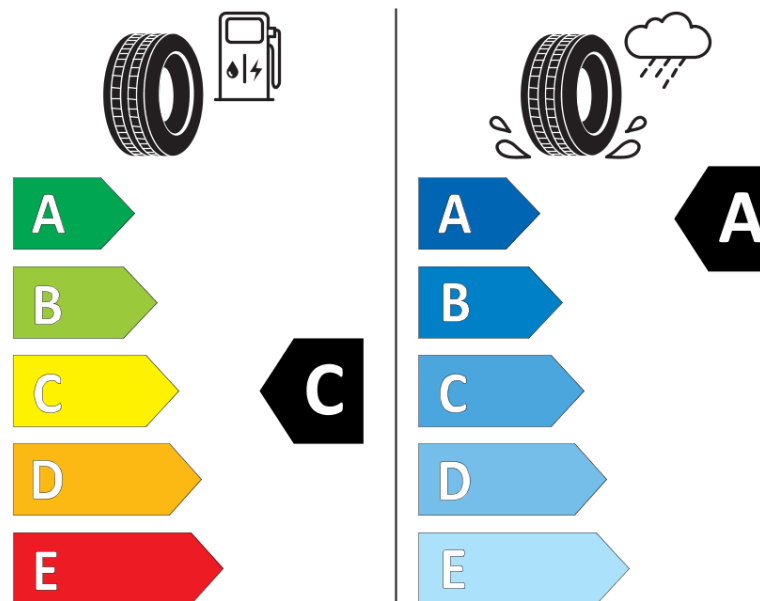

Informacijski list izdelka

UREDBA (EU) 2020/740

Ime dobavitelja ali blagovna znamka	MICHELIN
Komercialno ime	PRIMACY 5
Identifikacijska koda	867361
Dimenzija	225/45R17
Indeks nosilnosti	91
Kategorija hitrosti	V
Razred za izkoristek goriva	C
Razred za oprijem na mokri podlagi	A
Razred za zunanji kotalni hrup	B
Vrednost zunanjega kotalnega hrupa	70 dB
Zimska pnevmatika	Ne
Pnevmatika za led	Ne
Datum začetka proizvodnje	35/23
Datum konca proizvodnje	
Oznaka nosilnosti	SL
Dodatne informacije	225/45 R17 91V PRIMACY 5 MI

ENERG

MICHELIN

867361

225/45R17 91 V

C1

2020/740