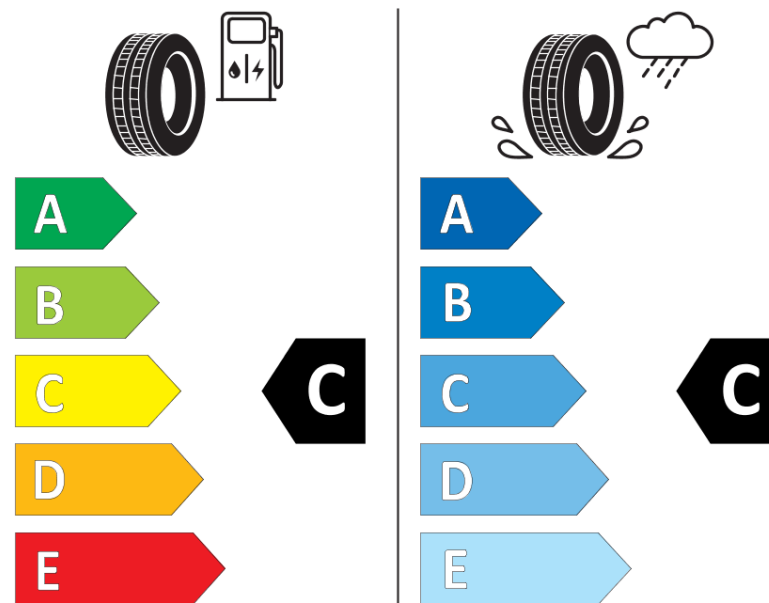

Informacijski list izdelka

UREDBA (EU) 2020/740

Ime dobavitelja ali blagovna znamka	MICHELIN
Komercialno ime	PILOT ALPIN 5 SUV
Identifikacijska koda	868663
Dimenzija	285/40R20
Indeks nosilnosti	108
Kategorija hitrosti	V
Razred za izkoristek goriva	C
Razred za oprijem na mokri podlagi	C
Razred za zunanji kotalni hrup	B
Vrednost zunanjega kotalnega hrupa	74 dB
Zimska pnevmatika	Da
Pnevmatika za led	Ne
Datum začetka proizvodnje	49/18
Datum konca proizvodnje	
Oznaka nosilnosti	XL
Dodatne informacije	285/40 R20 108V XL TL PILOT ALPIN 5 SUV MI

MICHELIN

868663

285/40R20 108 V

C1

2020/740