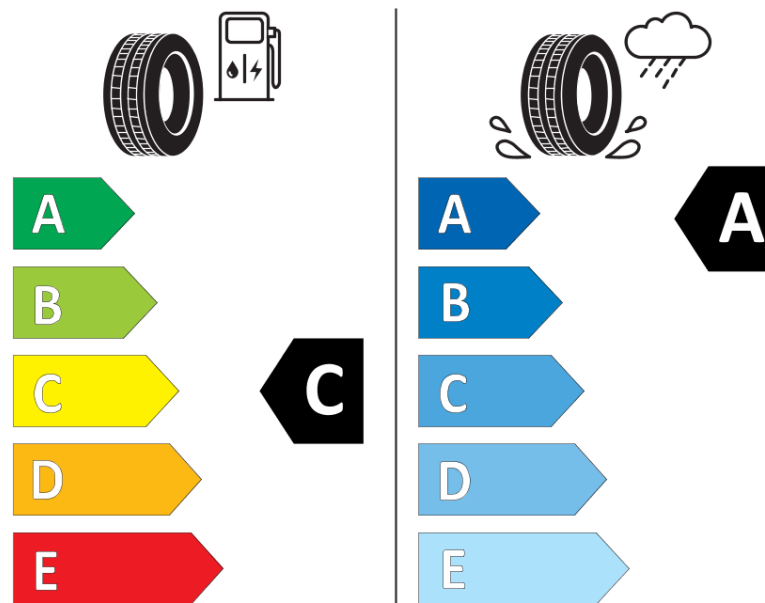

Informacijski list izdelka

UREDBA (EU) 2020/740

Ime dobavitelja ali blagovna znamka	MICHELIN
Komercialno ime	PILOT SPORT 4 S MO1
Identifikacijska koda	869998
Dimenzija	245/35ZR20
Indeks nosilnosti	95
Kategorija hitrosti	(Y)
Razred za izkoristek goriva	C
Razred za oprijem na mokri podlagi	A
Razred za zunanji kotalni hrup	B
Vrednost zunanjega kotalnega hrupa	71 dB
Zimska pnevmatika	Ne
Pnevmatika za led	Ne
Datum začetka proizvodnje	05/20
Datum konca proizvodnje	
Oznaka nosilnosti	XL
Dodatne informacije	245/35 ZR20 (95Y) XL TL PILOT SPORT 4 S MO1 MI

ENERG

MICHELIN

869998

245/35ZR20 (95Y) XL

C1