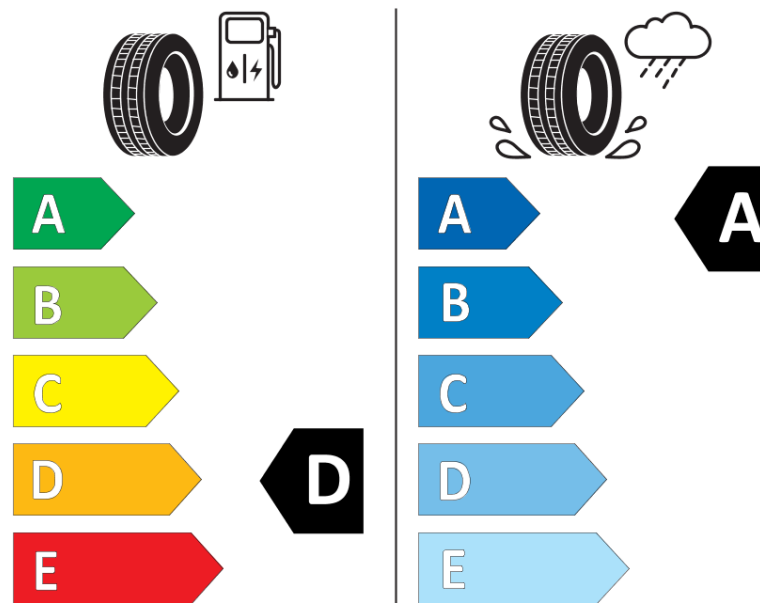

## Informacijski list izdelka

UREDBA (EU) 2020/740

Ime dobavitelja ali blagovna znamka	<b>MICHELIN</b>
Komercialno ime	<b>PRIMACY 3</b>
Identifikacijska koda	<b>871732</b>
Dimenzija	<b>205/55R16</b>
Indeks nosilnosti	<b>91</b>
Kategorija hitrosti	<b>W</b>
Razred za izkoristek goriva	<b>D</b>
Razred za oprijem na mokri podlagi	<b>A</b>
Razred za zunanji kotalni hrup	<b>B</b>
Vrednost zunanjega kotalnega hrupa	<b>71 dB</b>
Zimska pnevmatika	<b>Ne</b>
Pnevmatika za led	<b>Ne</b>
Datum začetka proizvodnje	<b>43/13</b>
Datum konca proizvodnje	
Oznaka nosilnosti	<b>SL</b>
Dodatne informacije	<b>205/55 R16 91W TL PRIMACY 3 ZP GRNX MI</b>

# ENERG

**MICHELIN**

871732

205/55R16 91 W

C1

2020/740