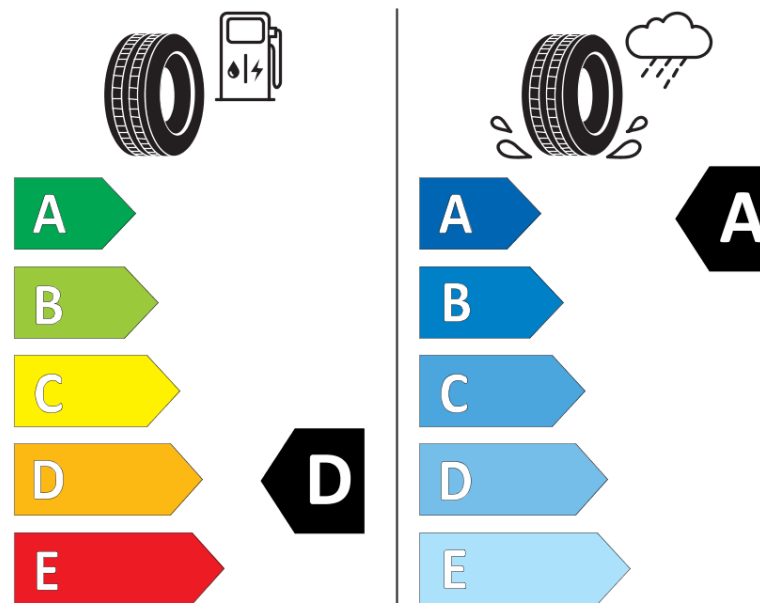

# ENERG

**MICHELIN**

871965

215/60R16C 103/101 T

C2

2020/740