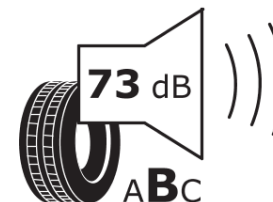

A

B

C

D

E

C

A

B

C

D

E

A

73 dB
ABC