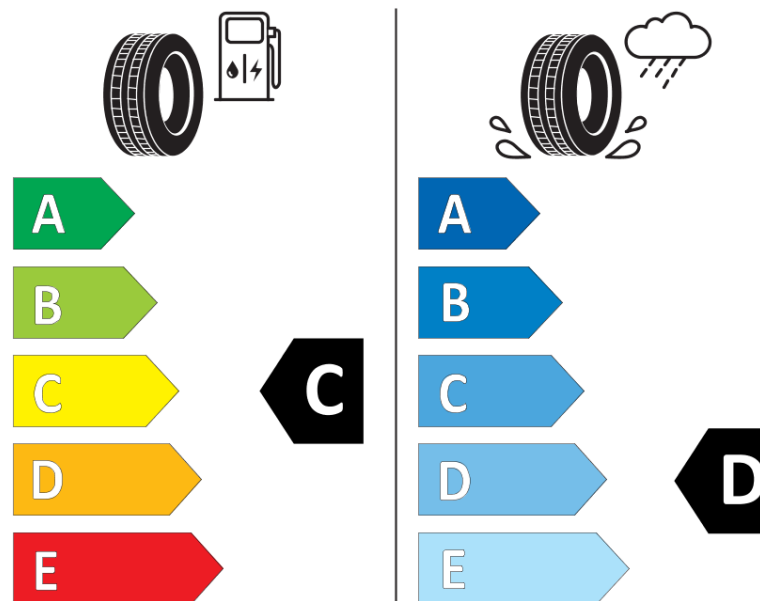

Informacijski list izdelka

UREDBA (EU) 2020/740

Ime dobavitelja ali blagovna znamka	MICHELIN
Komercialno ime	PILOT ALPIN PA4 NO
Identifikacijska koda	874639
Dimenzija	265/45R19
Indeks nosilnosti	105
Kategorija hitrosti	V
Razred za izkoristek goriva	C
Razred za oprijem na mokri podlagi	D
Razred za zunanji kotalni hrup	B
Vrednost zunanjega kotalnega hrupa	71 dB
Zimska pnevmatika	Da
Pnevmatika za led	Ne
Datum začetka proizvodnje	44/12
Datum konca proizvodnje	
Oznaka nosilnosti	XL
Dodatne informacije	265/45R19 105V EXTRA LOAD TL PILOT ALPIN PA4 NO GRX MI

ENERG

MICHELIN

874639

265/45R19 105 V

C1

2020/740