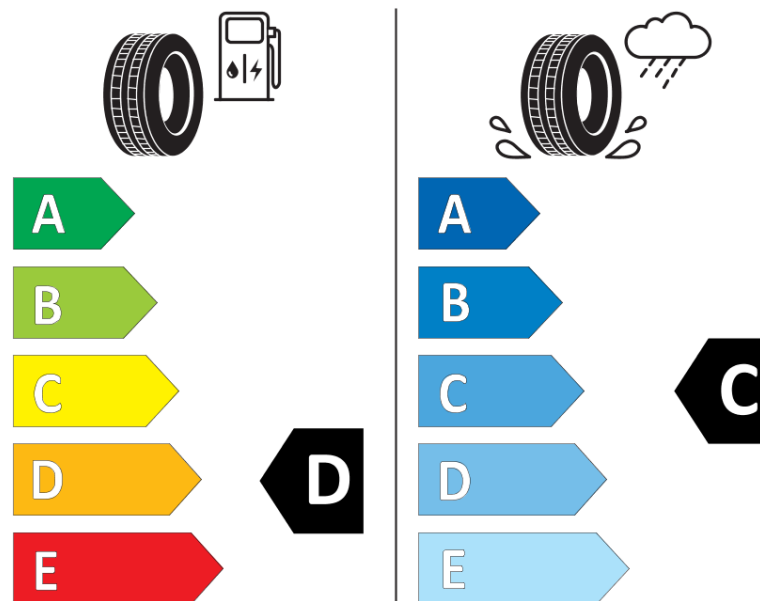

Informacijski list izdelka

UREDBA (EU) 2020/740

Ime dobavitelja ali blagovna znamka	MICHELIN
Komercialno ime	PILOT ALPIN 5
Identifikacijska koda	874950
Dimenzija	225/35R19
Indeks nosilnosti	88
Kategorija hitrosti	W
Razred za izkoristek goriva	D
Razred za oprijem na mokri podlagi	C
Razred za zunanji kotalni hrup	B
Vrednost zunanjega kotalnega hrupa	70 dB
Zimska pnevmatika	Da
Pnevmatika za led	Ne
Datum začetka proizvodnje	11/20
Datum konca proizvodnje	
Oznaka nosilnosti	XL
Dodatne informacije	225/35 R19 88W XL TL PILOT ALPIN 5 MI

ENERG

MICHELIN

874950

225/35R19 88 W XL

C1