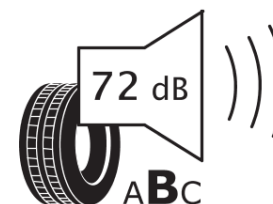

ENERG

MICHELIN

876446

255/35R20 97 Y XL

C1