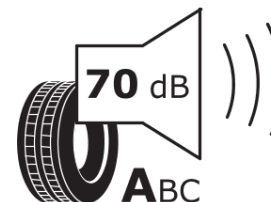

ENERG

MICHELIN

891682

255/55R18 109 W

C1