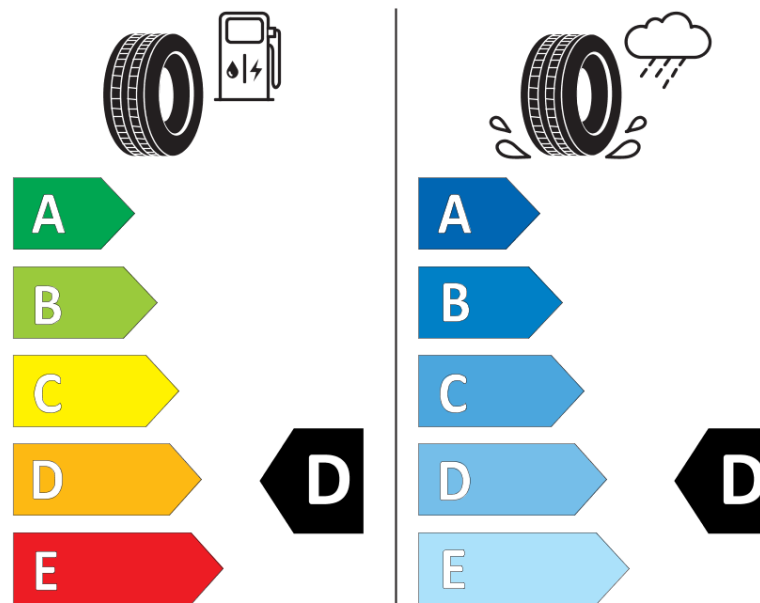

Informacijski list izdelka

UREDBA (EU) 2020/740

Ime dobavitelja ali blagovna znamka	MICHELIN
Komercialno ime	PILOT SPORT CUP 2 CNT
Identifikacijska koda	897598
Dimenzija	245/35ZR18
Indeks nosilnosti	92
Kategorija hitrosti	(Y)
Razred za izkoristek goriva	D
Razred za oprijem na mokri podlagi	D
Razred za zunanji kotalni hrup	B
Vrednost zunanjega kotalnega hrupa	70 dB
Zimska pnevmatika	Ne
Pnevmatika za led	Ne
Datum začetka proizvodnje	35/18
Datum konca proizvodnje	
Oznaka nosilnosti	XL
Dodatne informacije	245/35 ZR18 (92Y) XL PILOT SPORT CUP 2 CONNECT MI

ENERG

MICHELIN

897598

245/35ZR18 (92Y) XL

C1

2020/740