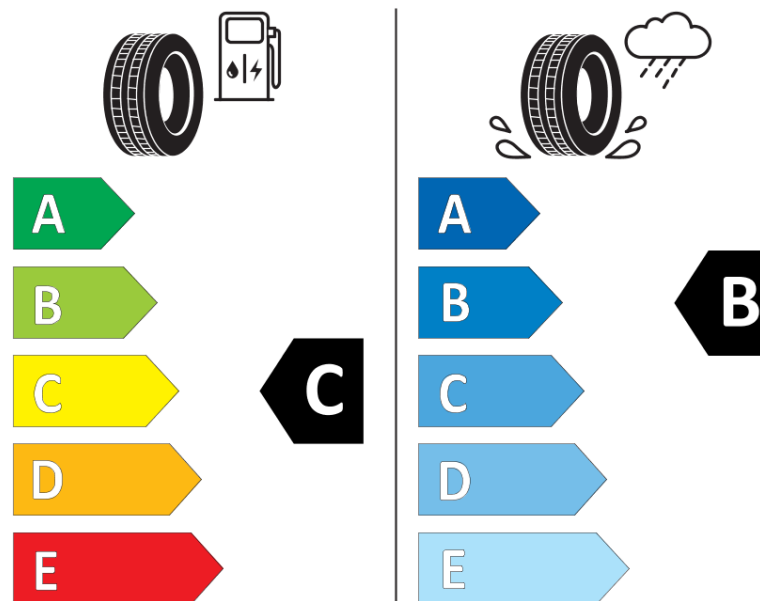

## Informacijski list izdelka

UREDBA (EU) 2020/740

Ime dobavitelja ali blagovna znamka	<b>MICHELIN</b>
Komercialno ime	<b>CROSSCLIMATE 3</b>
Identifikacijska koda	<b>909820</b>
Dimenzija	<b>225/55R17</b>
Indeks nosilnosti	<b>97</b>
Kategorija hitrosti	<b>Y</b>
Razred za izkoristek goriva	<b>C</b>
Razred za oprijem na mokri podlagi	<b>B</b>
Razred za zunanji kotalni hrup	<b>B</b>
Vrednost zunanjega kotalnega hrupa	<b>72 dB</b>
Zimska pnevmatika	<b>Da</b>
Pnevmatika za led	<b>Ne</b>
Datum začetka proizvodnje	<b>47/23</b>
Datum konca proizvodnje	
Oznaka nosilnosti	<b>SL</b>
Dodatne informacije	<b>225/55 R17 97Y TL CROSSCLIMATE 3 MI</b>

# ENERG

**MICHELIN**

909820

225/55R17 97 Y

C1

2020/740