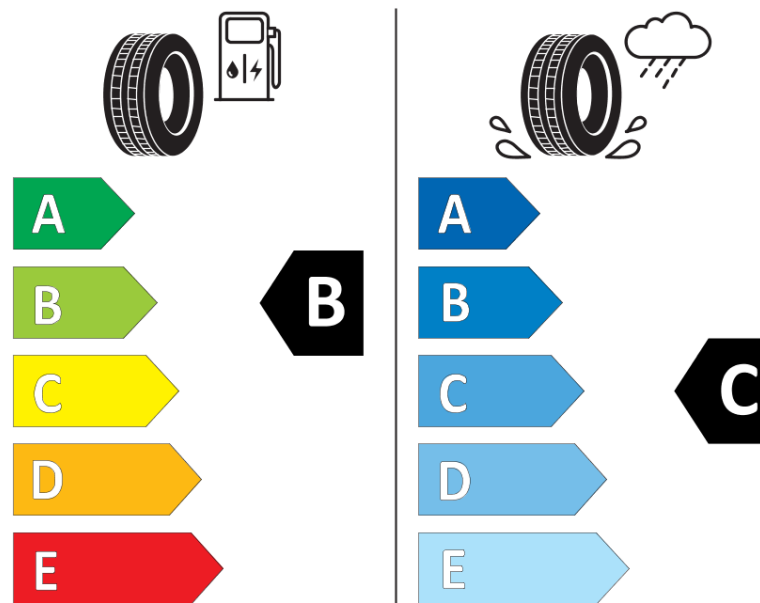

Informacijski list izdelka

UREDBA (EU) 2020/740

Ime dobavitelja ali blagovna znamka	MICHELIN
Komercialno ime	PILOT ALPIN 5 SUV AO
Identifikacijska koda	920905
Dimenzija	235/55R19
Indeks nosilnosti	105
Kategorija hitrosti	H
Razred za izkoristek goriva	B
Razred za oprijem na mokri podlagi	C
Razred za zunanji kotalni hrup	B
Vrednost zunanjega kotalnega hrupa	70 dB
Zimska pnevmatika	Da
Pnevmatika za led	Ne
Datum začetka proizvodnje	22/22
Datum konca proizvodnje	
Oznaka nosilnosti	XL
Dodatne informacije	235/55 R19 105H XL TL PILOT ALPIN 5 SUV AO MI

ENERG

MICHELIN

920905

235/55R19 105 H XL

C1

2020/740