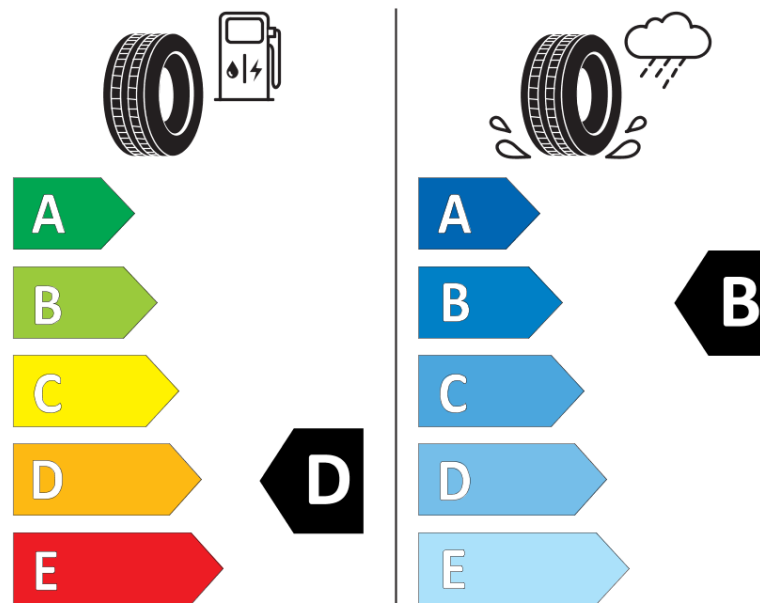

## Informacijski list izdelka

UREDBA (EU) 2020/740

Ime dobavitelja ali blagovna znamka	<b>MICHELIN</b>
Komercialno ime	<b>PILOT SPORT PS2 N3</b>
Identifikacijska koda	<b>940122</b>
Dimenzija	<b>265/35ZR18</b>
Indeks nosilnosti	<b>97</b>
Kategorija hitrosti	<b>(Y)</b>
Razred za izkoristek goriva	<b>D</b>
Razred za oprijem na mokri podlagi	<b>B</b>
Razred za zunanji kotalni hrup	<b>B</b>
Vrednost zunanjega kotalnega hrupa	<b>72 dB</b>
Zimska pnevmatika	<b>Ne</b>
Pnevmatika za led	<b>Ne</b>
Datum začetka proizvodnje	<b>11/15</b>
Datum konca proizvodnje	
Oznaka nosilnosti	<b>XL</b>
Dodatne informacije	<b>265/35 ZR18 (97Y) EXTRA LOAD TL PILOT SPORT PS2 N3 MI</b>

# ENERG

**MICHELIN**

940122

265/35ZR18 (97Y) XL

C1

2020/740