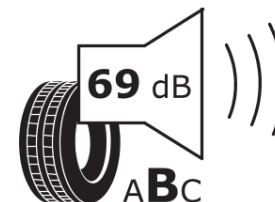

Informacijski list izdelka

UREDBA (EU) 2020/740

Ime dobavitelja ali blagovna znamka	MICHELIN
Komercialno ime	ALPIN 7
Identifikacijska koda	945827
Dimenzija	185/65R15
Indeks nosilnosti	92
Kategorija hitrosti	T
Razred za izkoristek goriva	C
Razred za oprijem na mokri podlagi	B
Razred za zunanji kotalni hrup	B
Vrednost zunanjega kotalnega hrupa	69 dB
Zimska pnevmatika	Da
Pnevmatika za led	Ne
Datum začetka proizvodnje	48/22
Datum konca proizvodnje	
Oznaka nosilnosti	XL
Dodatne informacije	185/65R15 92T XL ALPIN 7 MI

ENERG

MICHELIN

945827

185/65R15 92 T XL

C1

2020/740