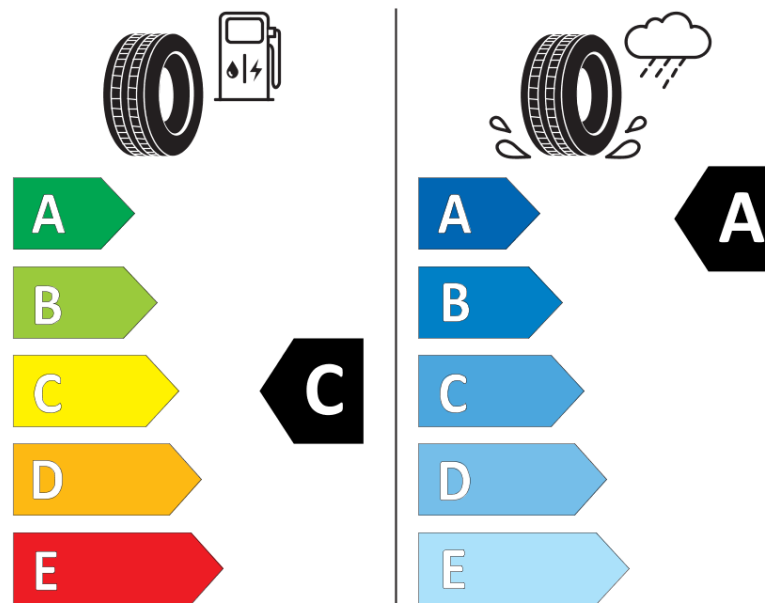

## Informacijski list izdelka

UREDBA (EU) 2020/740

Ime dobavitelja ali blagovna znamka	<b>MICHELIN</b>
Komercialno ime	<b>PILOT SPORT 5</b>
Identifikacijska koda	<b>951919</b>
Dimenzija	<b>245/45ZR17</b>
Indeks nosilnosti	<b>99</b>
Kategorija hitrosti	<b>(Y)</b>
Razred za izkoristek goriva	<b>C</b>
Razred za oprijem na mokri podlagi	<b>A</b>
Razred za zunanji kotalni hrup	<b>B</b>
Vrednost zunanjega kotalnega hrupa	<b>72 dB</b>
Zimska pnevmatika	<b>Ne</b>
Pnevmatika za led	<b>Ne</b>
Datum začetka proizvodnje	<b>38/20</b>
Datum konca proizvodnje	
Oznaka nosilnosti	<b>XL</b>
Dodatne informacije	<b>245/45 ZR17 (99Y) XL TL PILOT SPORT 5 MI</b>

# ENERG

**MICHELIN**

951919

245/45ZR17 (99Y) XL

C1

2020/740