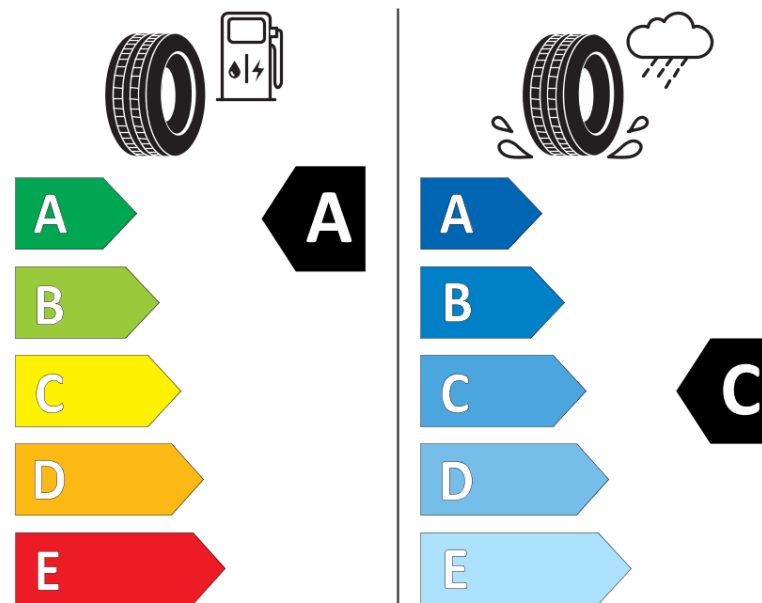

## Informacijski list izdelka

UREDBA (EU) 2020/740

Ime dobavitelja ali blagovna znamka	<b>MICHELIN</b>
Komercialno ime	<b>LATITUDE TOUR HP JLR</b>
Identifikacijska koda	<b>954082</b>
Dimenzija	<b>235/65R18</b>
Indeks nosilnosti	<b>110</b>
Kategorija hitrosti	<b>V</b>
Razred za izkoristek goriva	<b>A</b>
Razred za oprijem na mokri podlagi	<b>C</b>
Razred za zunanji kotalni hrup	<b>B</b>
Vrednost zunanjega kotalnega hrupa	<b>71 dB</b>
Zimska pnevmatika	<b>Ne</b>
Pnevmatika za led	<b>Ne</b>
Datum začetka proizvodnje	<b>48/16</b>
Datum konca proizvodnje	
Oznaka nosilnosti	<b>XL</b>
Dodatne informacije	<b>235/65 R18 110V XL TL LATITUDE TOUR HP JLR GRNX MI</b>

# ENERG

**MICHELIN**

954082

235/65R18 110 V

C1

2020/740