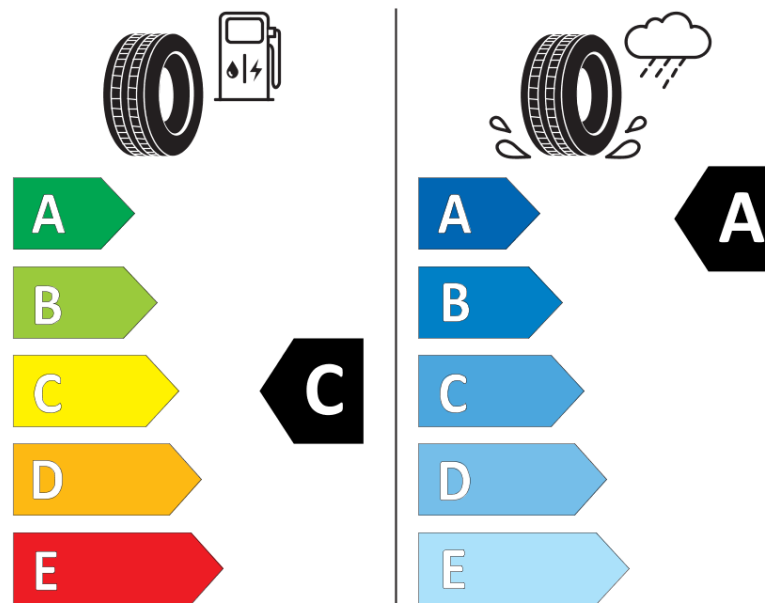

Informacijski list izdelka

UREDBA (EU) 2020/740

Ime dobavitelja ali blagovna znamka	MICHELIN
Komercialno ime	PRIMACY 4+
Identifikacijska koda	954487
Dimenzija	205/60R16
Indeks nosilnosti	92
Kategorija hitrosti	H
Razred za izkoristek goriva	C
Razred za oprijem na mokri podlagi	A
Razred za zunanji kotalni hrup	B
Vrednost zunanjega kotalnega hrupa	69 dB
Zimska pnevmatika	Ne
Pnevmatika za led	Ne
Datum začetka proizvodnje	19/20
Datum konca proizvodnje	
Oznaka nosilnosti	SL
Dodatne informacije	205/60 R16 92H TL PRIMACY 4+ MI

ENERG

MICHELIN

954487

205/60R16 92 H

C1

2020/740