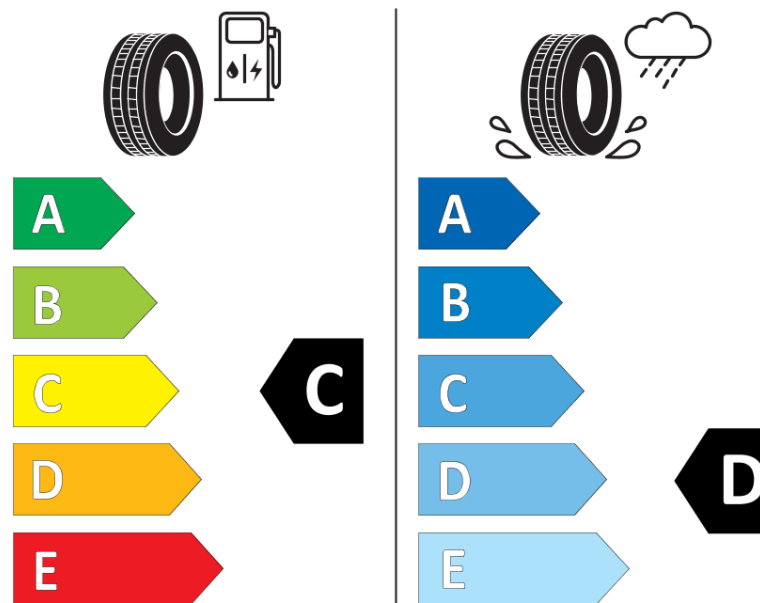

Informacijski list izdelka

UREDBA (EU) 2020/740

Ime dobavitelja ali blagovna znamka	MICHELIN
Komercialno ime	PILOT SPORT CUP 2
Identifikacijska koda	955078
Dimenzija	305/35ZR20
Indeks nosilnosti	107
Kategorija hitrosti	(Y)
Razred za izkoristek goriva	C
Razred za oprijem na mokri podlagi	D
Razred za zunanji kotalni hrup	B
Vrednost zunanjega kotalnega hrupa	74 dB
Zimska pnevmatika	Ne
Pnevmatika za led	Ne
Datum začetka proizvodnje	35/24
Datum konca proizvodnje	
Oznaka nosilnosti	XL
Dodatne informacije	305/35 ZR20 (107Y) XL TL PILOT SPORT CUP 2 K3 MI

ENERG

MICHELIN

955078

305/35R20 (107Y) XL

C1

2020/740