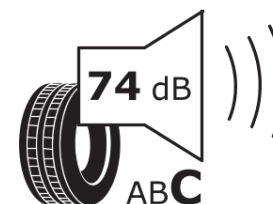

Informacijski list izdelka

UREDBA (EU) 2020/740

Ime dobavitelja ali blagovna znamka	MICHELIN
Komercialno ime	PILOT ALPIN 5 SUV
Identifikacijska koda	960570
Dimenzija	275/50R21
Indeks nosilnosti	113
Kategorija hitrosti	V
Razred za izkoristek goriva	C
Razred za oprijem na mokri podlagi	C
Razred za zunanji kotalni hrup	B
Vrednost zunanjega kotalnega hrupa	71 dB
Zimska pnevmatika	Da
Pnevmatika za led	Ne
Datum začetka proizvodnje	09/20
Datum konca proizvodnje	
Oznaka nosilnosti	XL
Dodatne informacije	275/50 R21 113V XL TL PILOT ALPIN 5 SUV MI

ENERG

MICHELIN

960570

275/50R21 113 V XL

C1

2020/740