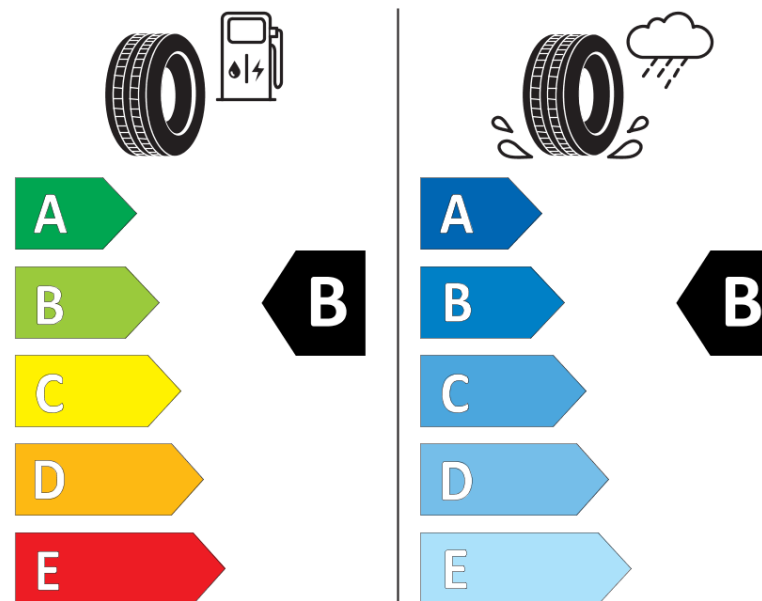

Informacijski list izdelka

UREDBA (EU) 2020/740

Ime dobavitelja ali blagovna znamka	MICHELIN
Komercialno ime	CROSSCLIMATE 2
Identifikacijska koda	967128
Dimenzija	235/45R19
Indeks nosilnosti	99
Kategorija hitrosti	Y
Razred za izkoristek goriva	B
Razred za oprijem na mokri podlagi	B
Razred za zunanji kotalni hrup	B
Vrednost zunanjega kotalnega hrupa	71 dB
Zimska pnevmatika	Da
Pnevmatika za led	Ne
Datum začetka proizvodnje	10/20
Datum konca proizvodnje	
Oznaka nosilnosti	XL
Dodatne informacije	235/45 R19 99Y XL TL CROSSCLIMATE 2 MI

MICHELIN

967128

235/45R19 99 Y XL

C1

2020/740