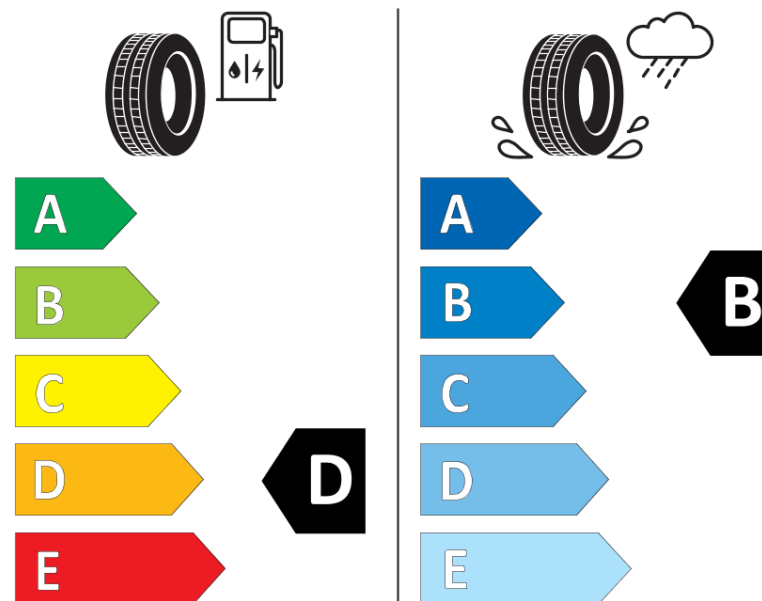

Informacijski list izdelka

UREDBA (EU) 2020/740

Ime dobavitelja ali blagovna znamka	MICHELIN
Komercialno ime	ALPIN 5
Identifikacijska koda	968599
Dimenzija	205/60R16
Indeks nosilnosti	92
Kategorija hitrosti	V
Razred za izkoristek goriva	D
Razred za oprijem na mokri podlagi	B
Razred za zunanji kotalni hrup	A
Vrednost zunanjega kotalnega hrupa	68 dB
Zimska pnevmatika	Da
Pnevmatika za led	Ne
Datum začetka proizvodnje	24/13
Datum konca proizvodnje	
Oznaka nosilnosti	SL
Dodatne informacije	205/60 R16 92V TL ALPIN 5 ZP MI

MICHELIN

968599

205/60R16 92 V

C1

2020/740