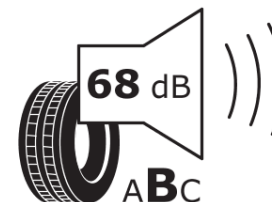

ENERG

MICHELIN

970238

185/60R15 84 T

C1