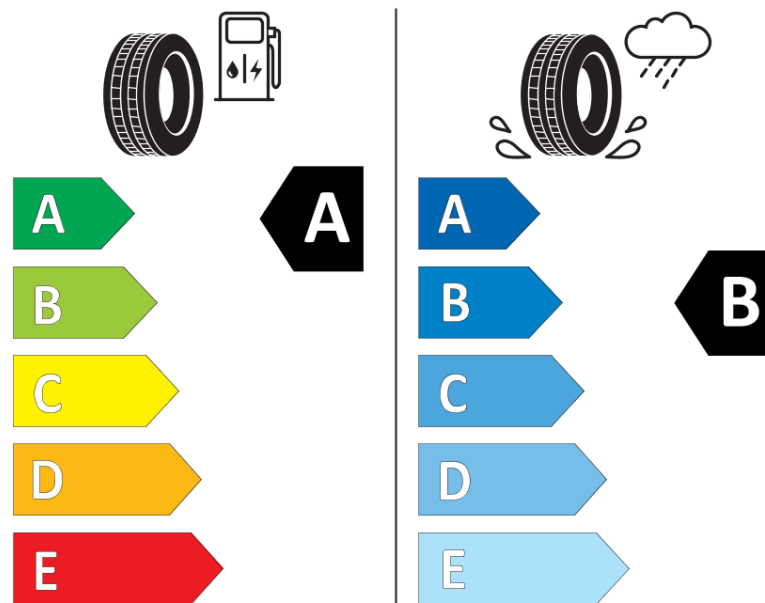

Informacijski list izdelka

UREDBA (EU) 2020/740

Ime dobavitelja ali blagovna znamka	MICHELIN
Komercialno ime	PRIMACY 4 S1
Identifikacijska koda	970238
Dimenzija	185/60R15
Indeks nosilnosti	84
Kategorija hitrosti	T
Razred za izkoristek goriva	A
Razred za oprijem na mokri podlagi	B
Razred za zunanji kotalni hrup	B
Vrednost zunanjega kotalnega hrupa	68 dB
Zimska pnevmatika	Ne
Pnevmatika za led	Ne
Datum začetka proizvodnje	38/17
Datum konca proizvodnje	
Oznaka nosilnosti	SL
Dodatne informacije	185/60 R15 84T TL PRIMACY 4 SELFSEAL S1 MI

ENERG

MICHELIN

970238

185/60R15 84 T

C1

2020/740