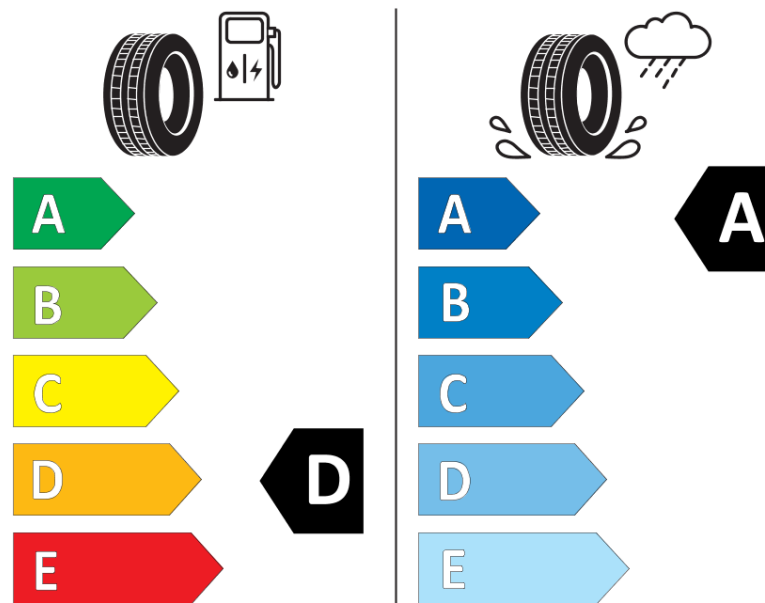

## Informacijski list izdelka

UREDBA (EU) 2020/740

Ime dobavitelja ali blagovna znamka	<b>MICHELIN</b>
Komercialno ime	<b>PILOT SPORT 4</b>
Identifikacijska koda	<b>981113</b>
Dimenzija	<b>225/40ZR18</b>
Indeks nosilnosti	<b>92</b>
Kategorija hitrosti	<b>Y</b>
Razred za izkoristek goriva	<b>D</b>
Razred za oprijem na mokri podlagi	<b>A</b>
Razred za zunanji kotalni hrup	<b>B</b>
Vrednost zunanjega kotalnega hrupa	<b>72 dB</b>
Zimska pnevmatika	<b>Ne</b>
Pnevmatika za led	<b>Ne</b>
Datum začetka proizvodnje	<b>17/24</b>
Datum konca proizvodnje	
Oznaka nosilnosti	<b>XL</b>
Dodatne informacije	<b>225/40ZR18 92Y XL PILOT SPORT 4 EMT MI</b>

# ENERG

**MICHELIN**

981113

225/40ZR18 92 Y XL

C1

2020/740