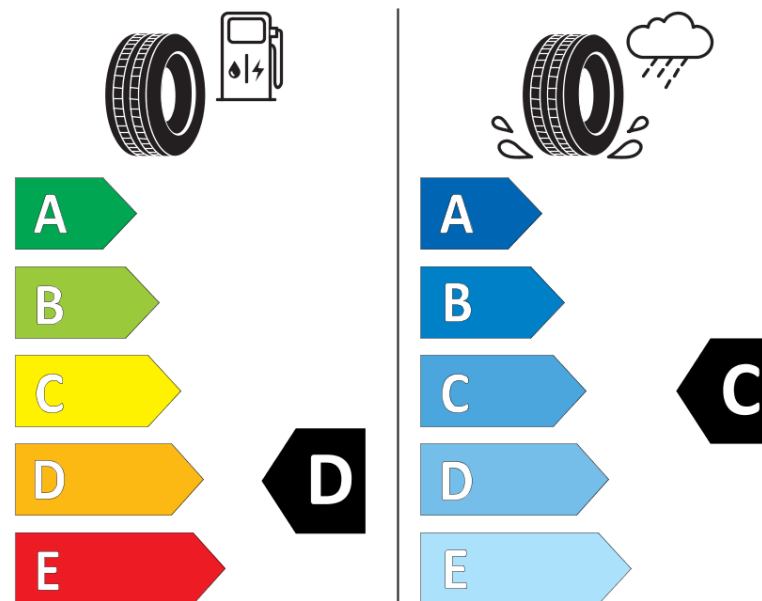

Produktinformationsblad

Förordning (EU) 2020/740

Varumärke	BFGOODRICH
Produktnamn	ALL-TERRAIN T/A KO2
artikelnummer	000883
Dimension	LT285/70R17
Belastningskod	116
Belastningskod (belastningskod vid tvillingmontering)	113
Hastighetskod	S
klass energieffektivitet	D
klass våtgrepp	C
klass utvändigt bullerljud	B
värde utvändigt bullerljud	75 dB
Snögreppsmärkning	Ja
Startdatum produktion	29/18
Slutdatum produktion	
Ytterligare information	LT285/70R17 116/113S TL ALL-TERRAIN T/A KO2 LRC DT GO

Alternativ belastningskod vid singelmontering

Alternativ belastningskod vid tvillingmontering

Alternativ hastighetskod

ENERG

BFGOODRICH

000883

LT285/70R17 116/113 S

C2