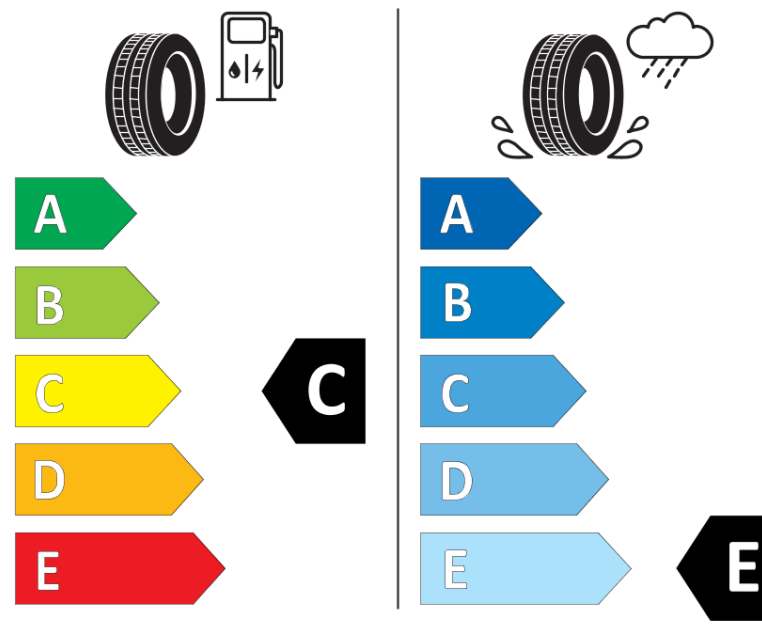

Produktinformationsblad

Förordning (EU) 2020/740

Varumärke	MICHELIN
Produktnamn	X-ICE SNOW
artikelnummer	001479
Dimension	175/65R15
Belastningskod	88
Hastighetskod	T
klass energieffektivitet	C
klass våtgrepp	E
klass utvändigt bullerljud	A
värde utvändigt bullerljud	67 dB
Snögreppsmärkning	Ja
Isgreppsmärkning	Ja *
Startdatum produktion	03/19
Slutdatum produktion	
Belastningsområde	XL
Ytterligare information	175/65 R15 88T XL TL X-ICE SNOW MI

* Ice tyres are specifically designed for road surfaces covered with ice and compact snow and should only be used in very severe climate conditions. Using ice tyres in less severe climate conditions could result in sub-optimal performance, in particular for wet grip, handling and wear.

ENERG

MICHELIN

001479

175/65R15 88 T

C1