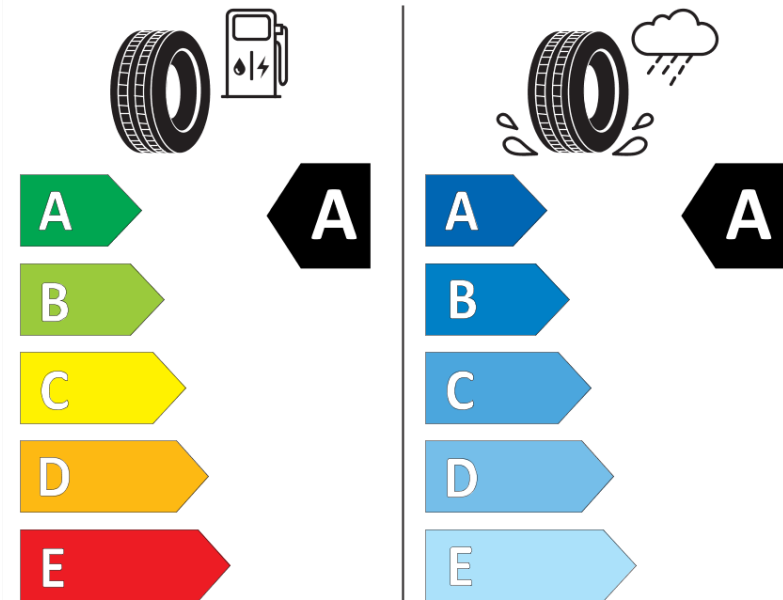

Produktinformationsblad

Förordning (EU) 2020/740

Varumärke	MICHELIN
Produktnamn	PILOT SPORT 5 ENERGY
artikelnummer	003462
Dimension	255/45R21
Belastningskod	106
Hastighetskod	Y
klass energieffektivitet	A
klass våtgrepp	A
klass utvändigt bullerljud	B
värde utvändigt bullerljud	73 dB
Snögreppsmärkning	Nej
Isgreppsmärkning	Nej
Startdatum produktion	35/24
Slutdatum produktion	
Belastningsområde	XL
Ytterligare information	255/45R21 106Y XL PILOT SPORT 5 ENERGY MI

ENERGY

MICHELIN

003462

255/45R21 106 Y XL

C1