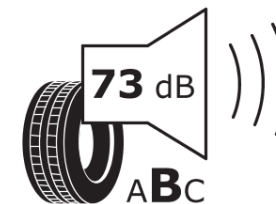

ENERGY

MICHELIN

003462

255/45R21 106 Y XL

C1