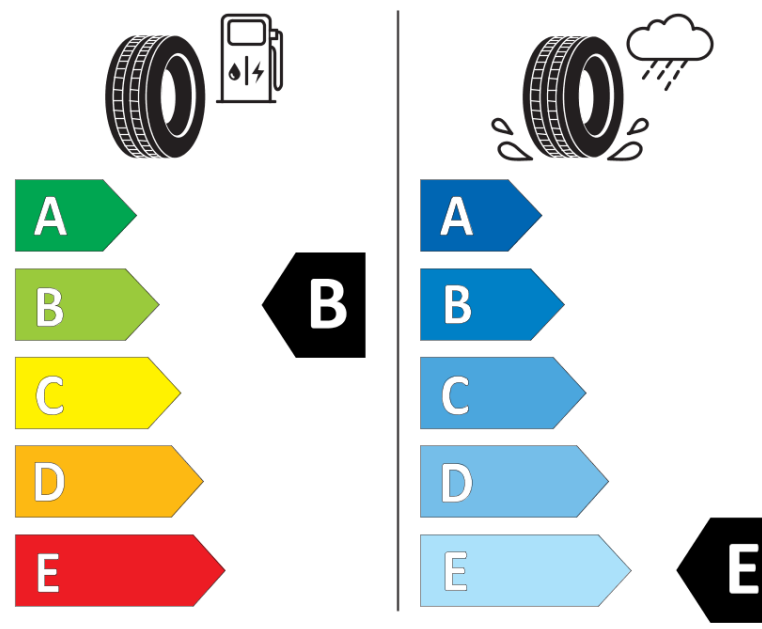

Produktinformationsblad

Förordning (EU) 2020/740

Varumärke	MICHELIN
Produktnamn	X-ICE SNOW
artikelnummer	003477
Dimension	195/65R15
Belastningskod	95
Hastighetskod	T
klass energieffektivitet	B
klass våtgrepp	E
klass utvändigt bullerljud	A
värde utvändigt bullerljud	69 dB
Snögreppsmärkning	Ja
Isgreppsmärkning	Ja *
Startdatum produktion	03/19
Slutdatum produktion	
Belastningsområde	XL
Ytterligare information	195/65 R15 95T XL TL X-ICE SNOW MI

* Ice tyres are specifically designed for road surfaces covered with ice and compact snow and should only be used in very severe climate conditions. Using ice tyres in less severe climate conditions could result in sub-optimal performance, in particular for wet grip, handling and wear.

ENERG

MICHELIN

003477

195/65R15 95 T

C1