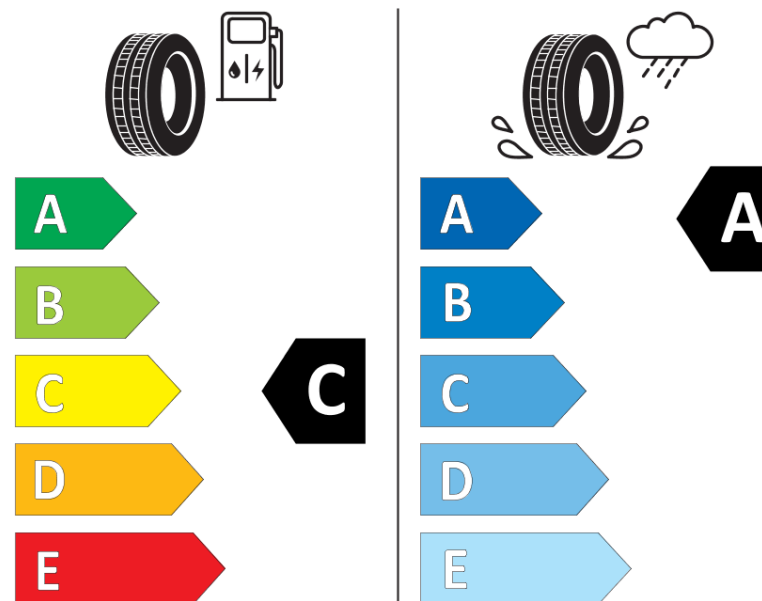

Produktinformationsblad

Förordning (EU) 2020/740

Varumärke	MICHELIN
Produktnamn	AGILIS CROSSCLIMATE
artikelnummer	003490
Dimension	215/65R16C
Belastningskod	109
Belastningskod (belastningskod vid tvillingmontering)	107
Hastighetskod	T
klass energieffektivitet	C
klass våtgrepp	A
klass utvändigt bullerljud	B
värde utvändigt bullerljud	73 dB
Snögreppsmärkning	Ja
Startdatum produktion	28/16
Slutdatum produktion	
Ytterligare information	215/65 R 16C 109/107T AGILIS CROSSCLIMATE MI
Alternativ belastningskod vid singelmontering	

Alternativ belastningskod vid tvillingmontering

Alternativ hastighetskod

ENERG

MICHELIN

003490

215/65R16C 109/107 T

C2

2020/740