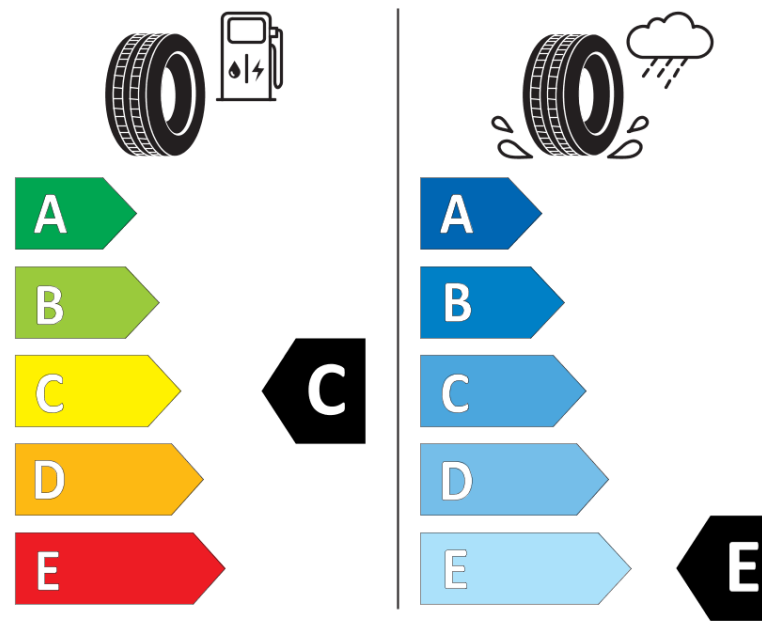

Produktinformationsblad

Förordning (EU) 2020/740

Varumärke	MICHELIN
Produktnamn	X-ICE XI3
artikelnummer	007395
Dimension	205/65R15
Belastningskod	99
Hastighetskod	T
klass energieffektivitet	C
klass våtgrepp	E
klass utvändigt bullerljud	B
värde utvändigt bullerljud	71 dB
Snögreppsmärkning	Ja
Isgreppsmärkning	Nej
Startdatum produktion	36/10
Slutdatum produktion	
Belastningsområde	XL
Ytterligare information	205/65 R15 99T EXTRA LOAD TL X-ICE XI3 GRNX MI

ENERG

MICHELIN

007395

205/65R15 99 T

C1