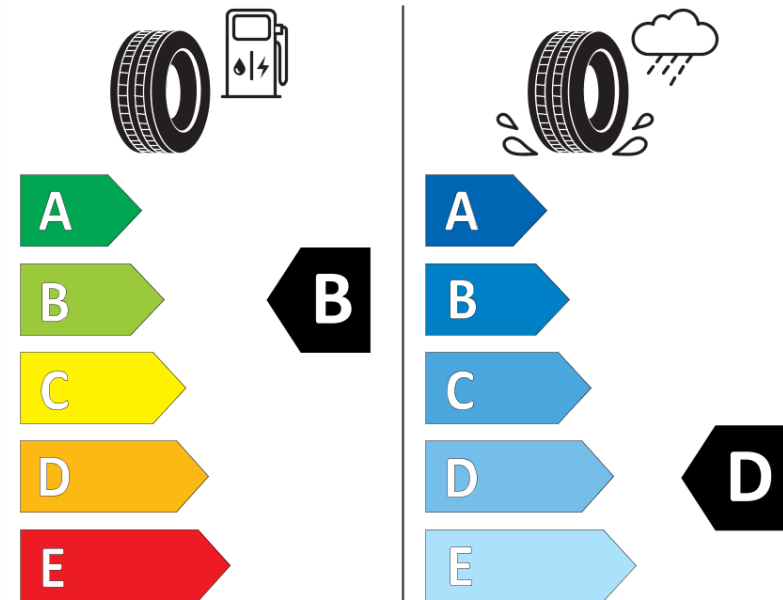

Produktinformationsblad

Förordning (EU) 2020/740

Varumärke	MICHELIN
Produktnamn	X-ICE SNOW+
artikelnummer	012818
Dimension	275/45R21
Belastningskod	110
Hastighetskod	H
klass energieffektivitet	B
klass våtgrepp	D
klass utvändigt bullerljud	A
värde utvändigt bullerljud	69 dB
Snögreppsmärkning	Ja
Isgreppsmärkning	Ja *
Startdatum produktion	48/24
Slutdatum produktion	
Belastningsområde	XL
Ytterligare information	275/45R21 110H XL X-ICE SNOW+

* Ice tyres are specifically designed for road surfaces covered with ice and compact snow and should only be used in very severe climate conditions. Using ice tyres in less severe climate conditions could result in sub-optimal performance, in particular for wet grip, handling and wear.

ENERG

MICHELIN

012818

275/45R21 110 H XL

C1

2020/740