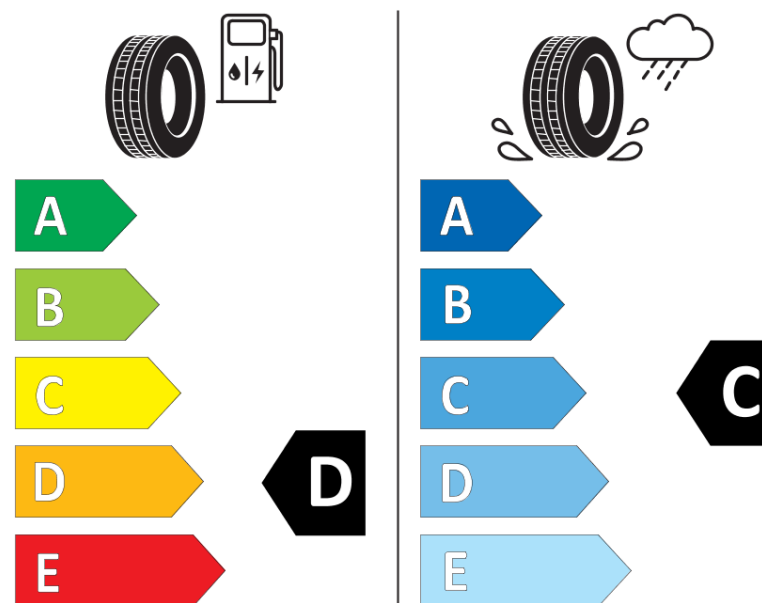

Produktinformationsblad

Förordning (EU) 2020/740

Varumärke	MICHELIN
Produktnamn	LATITUDE CROSS DT
artikelnummer	015289
Dimension	195/80R15
Belastningskod	96
Hastighetskod	T
klass energieffektivitet	D
klass våtgrepp	C
klass utvändigt bullerljud	B
värde utvändigt bullerljud	71 dB
Snögreppsmärkning	Nej
Isgreppsmärkning	Nej
Startdatum produktion	51/12
Slutdatum produktion	
Belastningsområde	SL
Ytterligare information	195/80 R15 96T TL LATITUDE CROSS DT MI

ENERG

MICHELIN

015289

195/80R15 96 T

C1

2020/740