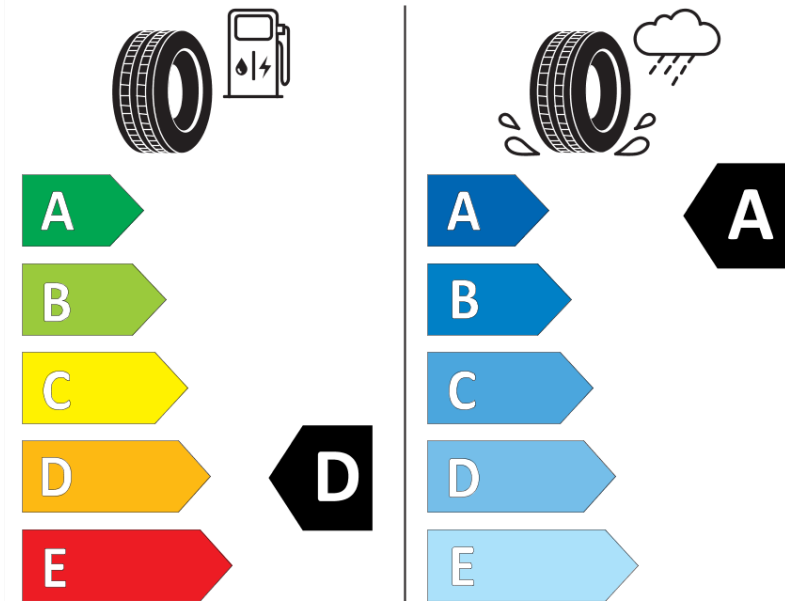

Produktinformationsblad

Förordning (EU) 2020/740

Varumärke	MICHELIN
Produktnamn	PILOT SPORT 4 S MO1
artikelnummer	015422
Dimension	245/35ZR19
Belastningskod	93
Hastighetskod	(Y)
klass energieffektivitet	D
klass våtgrepp	A
klass utvändigt bullerljud	B
värde utvändigt bullerljud	71 dB
Snögreppsmärkning	Nej
Isgreppsmärkning	Nej
Startdatum produktion	52/16
Slutdatum produktion	
Belastningsområde	XL
Ytterligare information	245/35 ZR19 (93Y) XL TL PILOT SPORT 4 S MO1 MI

ENERG

MICHELIN

015422

245/35ZR19 (93Y) XL

C1