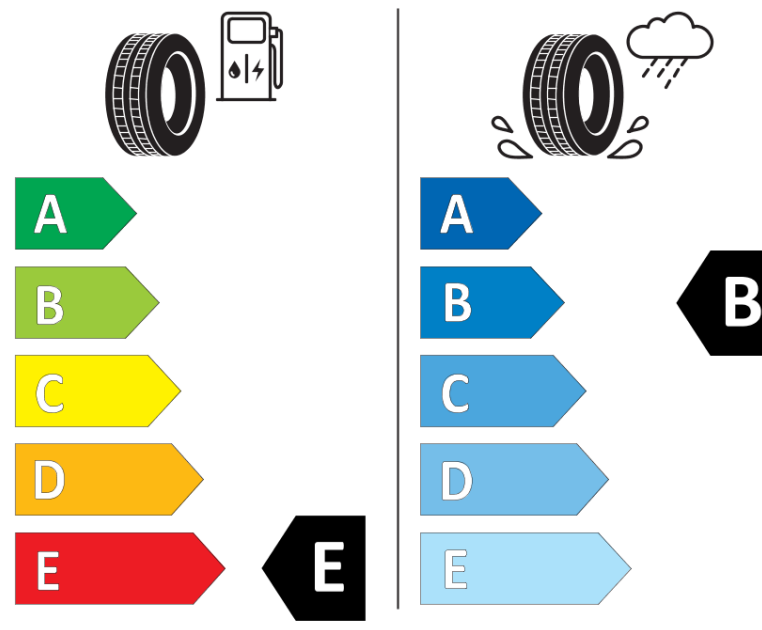

Produktinformationsblad

Förordning (EU) 2020/740

Varumärke	BFGOODRICH
Produktnamn	ALL-TERRAIN T/A KO2
artikelnummer	017410
Dimension	LT255/65R17
Belastningskod	114
Belastningskod (belastningskod vid tvillingmontering)	110
Hastighetskod	S
klass energieffektivitet	E
klass våtgrepp	B
klass utvändigt bullerljud	B
värde utvändigt bullerljud	74 dB
Snögreppsmärkning	Ja
Startdatum produktion	23/15
Slutdatum produktion	
Ytterligare information	LT255/65R17 114/110S TL ALL-TERRAIN T/A KO2 LRD RWL GO

Alternativ belastningskod vid singelmontering

Alternativ belastningskod vid tvillingmontering

Alternativ hastighetskod

ENERG

BFGOODRICH

017410

LT255/65R17 114/110 S

C2