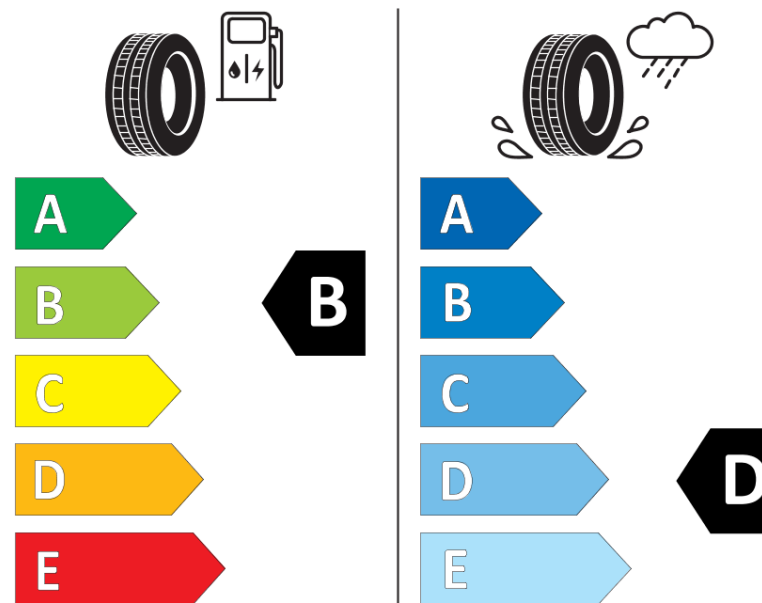

Produktinformationsblad

Förordning (EU) 2020/740

Varumärke	MICHELIN
Produktnamn	X-ICE SNOW+
artikelnummer	021235
Dimension	235/55R18
Belastningskod	104
Hastighetskod	H
klass energieffektivitet	B
klass våtgrepp	D
klass utvändigt bullerljud	A
värde utvändigt bullerljud	69 dB
Snögreppsmärkning	Ja
Isgreppsmärkning	Ja *
Startdatum produktion	48/24
Slutdatum produktion	
Belastningsområde	XL
Ytterligare information	235/55R18 104H XL X-ICE SNOW+

* Ice tyres are specifically designed for road surfaces covered with ice and compact snow and should only be used in very severe climate conditions. Using ice tyres in less severe climate conditions could result in sub-optimal performance, in particular for wet grip, handling and wear.

ENERG

MICHELIN

021235

235/55R18 104 H XL

C1

2020/740