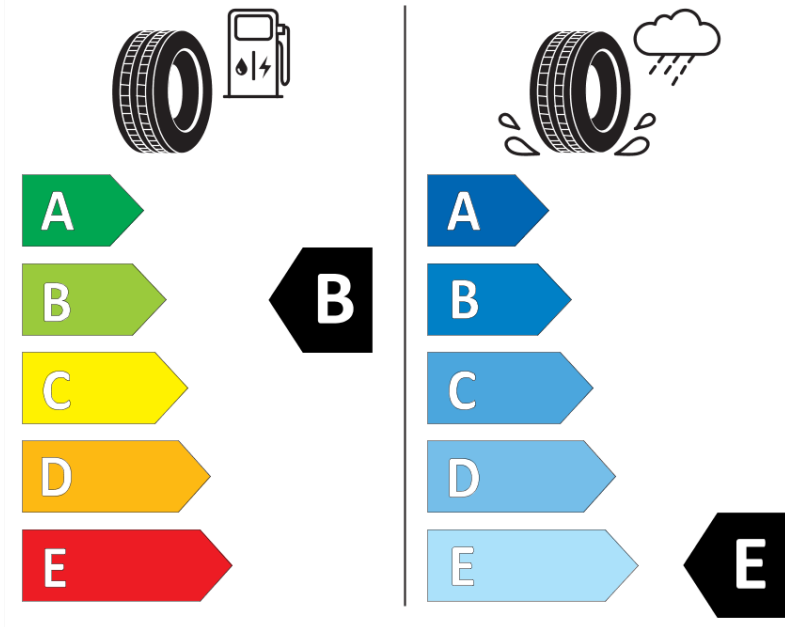

Produktinformationsblad

Förordning (EU) 2020/740

Varumärke	MICHELIN
Produktnamn	X-ICE SNOW SUV
artikelnummer	024316
Dimension	235/65R18
Belastningskod	110
Hastighetskod	T
klass energieffektivitet	B
klass våtgrepp	E
klass utvändigt bullerljud	A
värde utvändigt bullerljud	69 dB
Snögreppsmärkning	Ja
Isgreppsmärkning	Ja *
Startdatum produktion	05/19
Slutdatum produktion	
Belastningsområde	XL
Ytterligare information	235/65 R18 110T XL TL X-ICE SNOW SUV MI

* Ice tyres are specifically designed for road surfaces covered with ice and compact snow and should only be used in very severe climate conditions. Using ice tyres in less severe climate conditions could result in sub-optimal performance, in particular for wet grip, handling and wear.

ENERG

MICHELIN

024316

235/65R18 110 T

C1