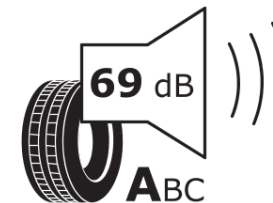

ENERG

MICHELIN

024316

235/65R18 110 T

C1