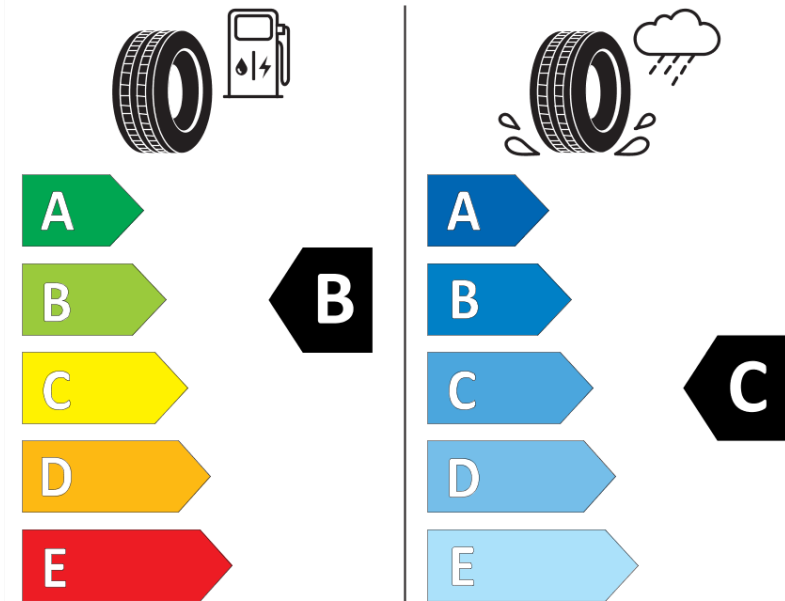

Produktinformationsblad

Förordning (EU) 2020/740

Varumärke	MICHELIN
Produktnamn	PILOT SPORT A/S 4 MO1 B
artikelnummer	024388
Dimension	265/40R20
Belastningskod	104
Hastighetskod	V
klass energieffektivitet	B
klass våtgrepp	C
klass utvändigt bullerljud	B
värde utvändigt bullerljud	72 dB
Snögreppsmärkning	Nej
Isgreppsmärkning	Nej
Startdatum produktion	04/23
Slutdatum produktion	
Belastningsområde	XL
Ytterligare information	265/40R20 104V XL TL PILOT SPORT A/S 4 MO1 B MI

ENERG

MICHELIN

024388

265/40R20 104 V XL

C1