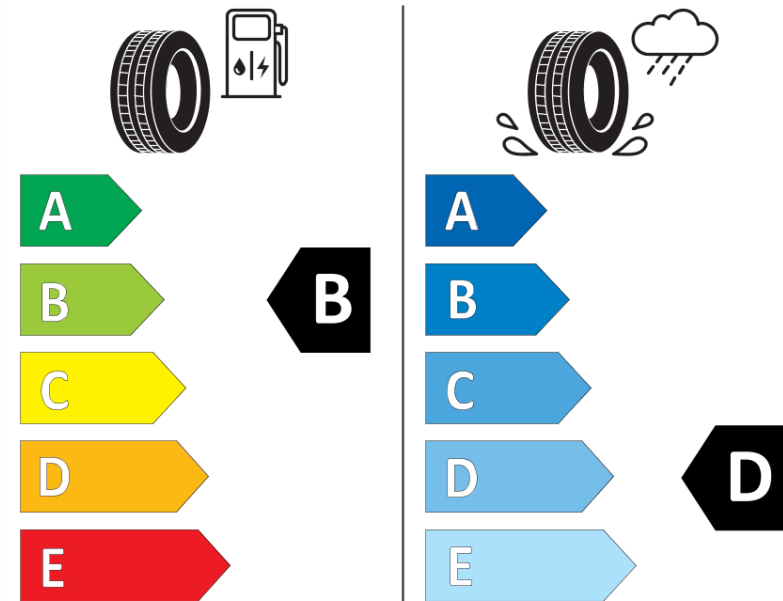

Produktinformationsblad

Förordning (EU) 2020/740

Varumärke	MICHELIN
Produktnamn	X-ICE SNOW+
artikelnummer	026275
Dimension	245/45R18
Belastningskod	100
Hastighetskod	H
klass energieffektivitet	B
klass våtgrepp	D
klass utvändigt bullerljud	A
värde utvändigt bullerljud	69 dB
Snögreppsmärkning	Ja
Isgreppsmärkning	Ja *
Startdatum produktion	48/24
Slutdatum produktion	
Belastningsområde	XL
Ytterligare information	245/45R18 100H XL X-ICE SNOW+

* Ice tyres are specifically designed for road surfaces covered with ice and compact snow and should only be used in very severe climate conditions. Using ice tyres in less severe climate conditions could result in sub-optimal performance, in particular for wet grip, handling and wear.

ENERG

MICHELIN

026275

245/45R18 100 H XL

C1