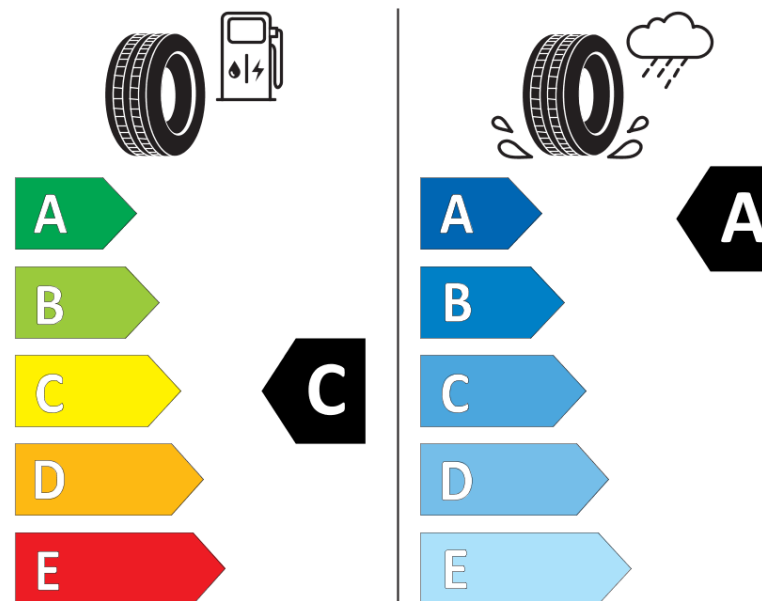

Produktinformationsblad

Förordning (EU) 2020/740

Varumärke	MICHELIN
Produktnamn	AGILIS CROSSCLIMATE
artikelnummer	028446
Dimension	225/65R16C
Belastningskod	112
Belastningskod (belastningskod vid tvillingmontering)	110
Hastighetskod	R
klass energieffektivitet	C
klass våtgrepp	A
klass utvändigt bullerljud	B
värde utvändigt bullerljud	73 dB
Snögreppsmärkning	Ja
Startdatum produktion	28/16
Slutdatum produktion	
Ytterligare information	225/65 R16C 112/110R AGILIS CROSSCLIMATE MI
Alternativ belastningskod vid singelmontering	

Alternativ belastningskod vid tvillingmontering

Alternativ hastighetskod

ENERG

MICHELIN

028446

225/65R16C 112/110 R

C2

2020/740