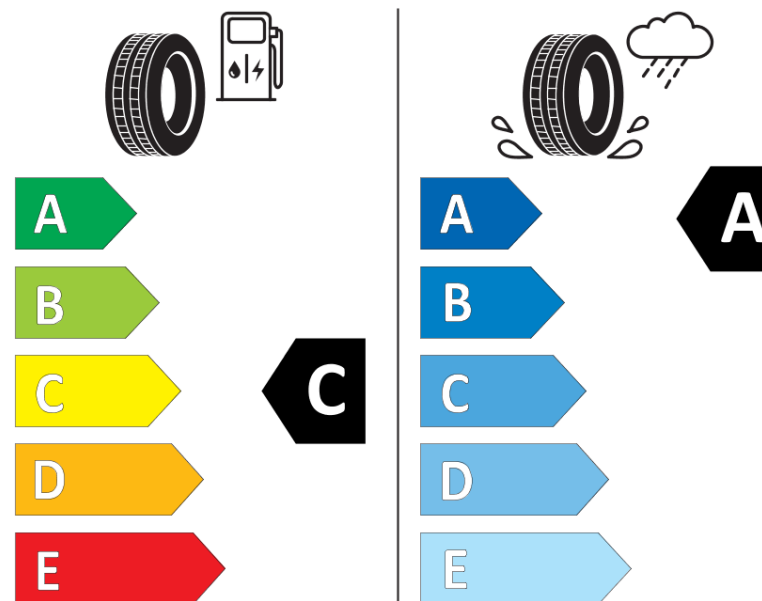

Produktinformationsblad

Förordning (EU) 2020/740

Varumärke	MICHELIN
Produktnamn	AGILIS CROSSCLIMATE
artikelnummer	031516
Dimension	235/60R17C
Belastningskod	117
Belastningskod (belastningskod vid tvillingmontering)	115
Hastighetskod	R
klass energieffektivitet	C
klass våtgrepp	A
klass utvändigt bullerljud	B
värde utvändigt bullerljud	73 dB
Snögreppsmärkning	Ja
Startdatum produktion	12/18
Slutdatum produktion	
Ytterligare information	235/60 R 17C 117/115R AGILIS CROSSCLIMATE MI
Alternativ belastningskod vid singelmontering	

Alternativ belastningskod vid tvillingmontering

Alternativ hastighetskod

ENERG

MICHELIN

031516

235/60R17C 117/115 R

C2

2020/740