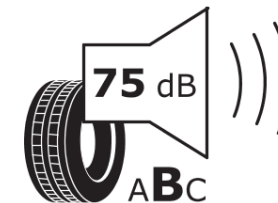

Produktinformationsblad

Förordning (EU) 2020/740

Varumärke	MICHELIN
Produktnamn	X MULTIWAY 3D XDE
artikelnummer	032054
Dimension	295/80R22.5
Belastningskod	152
Belastningskod (belastningskod vid tvillingmontering)	148
Hastighetskod	L
klass energieffektivitet	D
klass våtgrepp	C
klass utvändigt bullerljud	B
värde utvändigt bullerljud	75 dB
Snögreppsmärkning	Ja
Startdatum produktion	36/11
Slutdatum produktion	
Ytterligare information	295/80 R 22.5 X MULTIWAY 3D XDE TL 152/148L MI
Alternativ belastningskod vid singelmontering	

Alternativ belastningskod vid tvillingmontering

Alternativ hastighetskod

ENERG

MICHELIN

032054

295/80R22.5 152/148 L

C3

2020/740