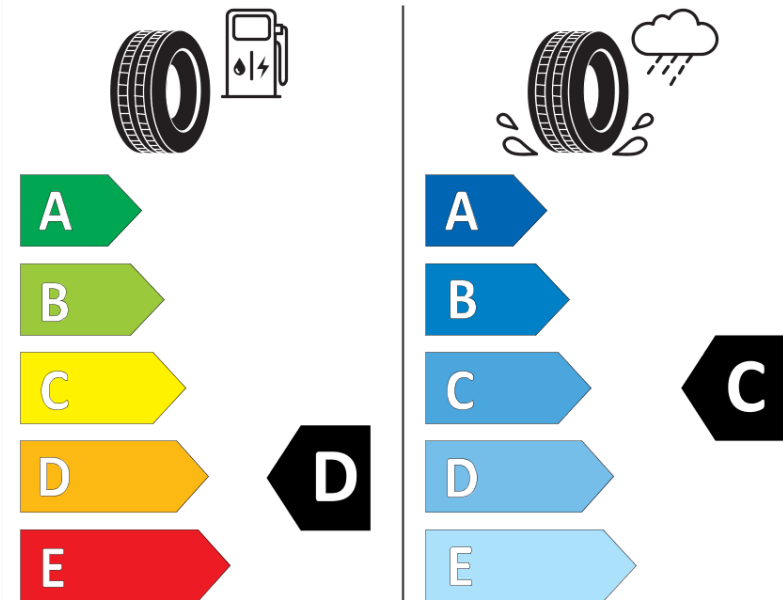

Produktinformationsblad

Förordning (EU) 2020/740

Varumärke	MICHELIN
Produktnamn	X MULTIWAY 3D XDE
artikelnummer	032054
Dimension	295/80R22.5
Belastningskod	152
Belastningskod (belastningskod vid tvillingmontering)	148
Hastighetskod	L
klass energieffektivitet	D
klass våtgrepp	C
klass utvändigt bullerljud	B
värde utvändigt bullerljud	75 dB
Snögreppsmärkning	Ja
Startdatum produktion	36/11
Slutdatum produktion	
Ytterligare information	295/80 R 22.5 X MULTIWAY 3D XDE TL 152/148L MI
Alternativ belastningskod vid singelmontering	

Alternativ belastningskod vid tvillingmontering

Alternativ hastighetskod

ENERG

MICHELIN

032054

295/80R22.5 152/148 L

C3

2020/740